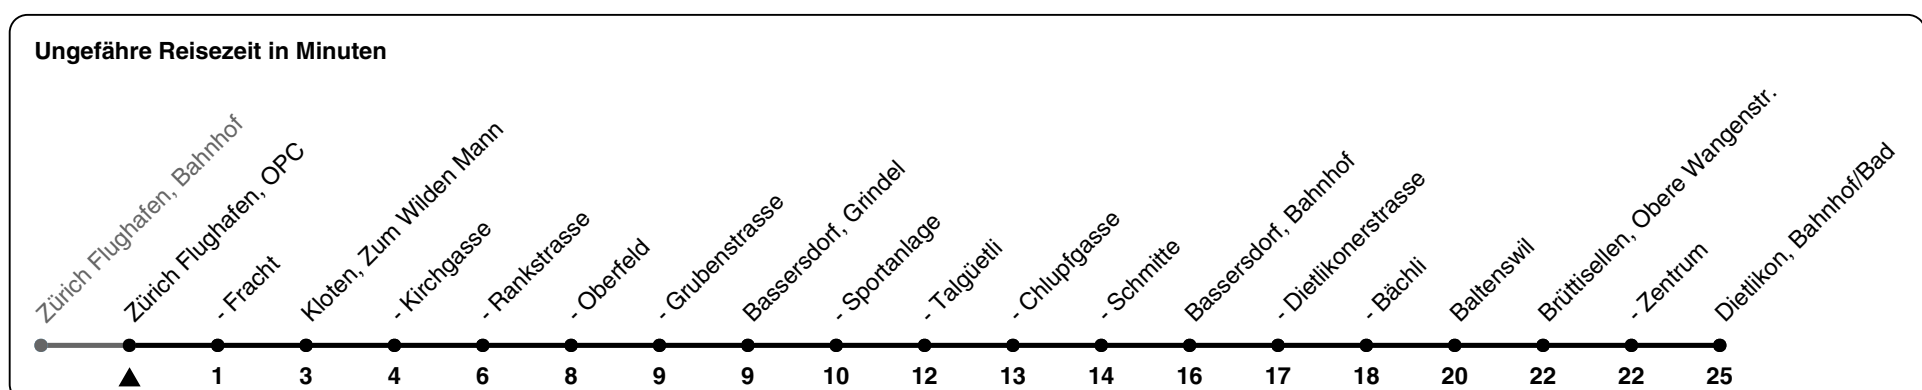

## Richtung Dietlikon, Bahnhof/Bad

via Bassersdorf, Bahnhof

h	Montag - Freitag	Samstag	Sonn- und Feiertag
5	01 31 46 59	01 31	01
6	14 27 42 57	01 31	01
7	12 27 42 57	01 31	01
8	14 29 44 59	01 16 31 46	01 31
9	14 29 44 59	01 16 31 46	01 31
10	14 29 44 59	01 16 31 46	01 31
11	14 29 44 59	01 16 31 46	01 31
12	14 29 44 59	01 16 31 46	01 31
13	14 29 44 59	01 16 31 46	01 31
14	14 29 44 59	01 16 31 46	01 31
15	14 29 44 59	01 16 31 46	01 31
16	14 27 42 57	01 16 31 46	01 31
17	12 27 42 57	01 16 31 46	01 31
18	12 27 42 59	01 16 31 46	01 31
19	14 29 44	01 16 31 46	01 31
20	01 16 31	01 31	01 31
21	01 31	01 31	01 31
22	01 31	01 31	01 31
23	01 31	01 31	01 31
0	01	01	01

Als Feiertage gelten: 25./26. Dez., 1./2. Jan., Karfreitag, Ostermontag, 1. Mai, Auffahrt, Pfingstmontag, 1. Aug.

08.03.2024

Gültig 10.12.2023 - 14.12.2024

GEMEINSAM VORWÄRTS.