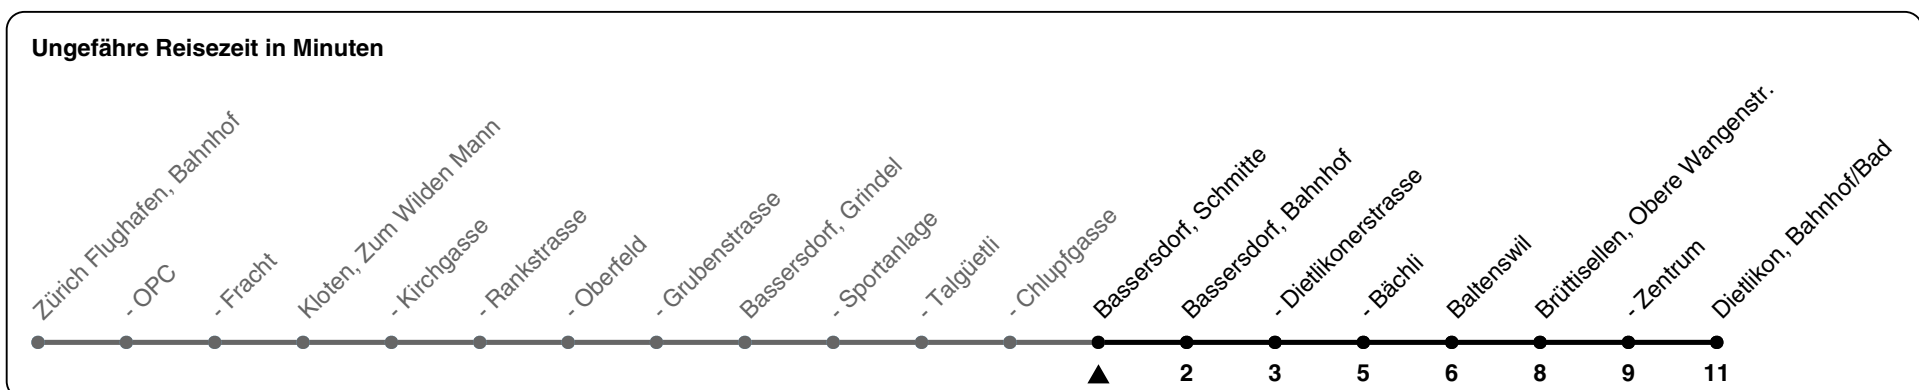

765

ZVV-Contact 0800 988 988 | zvv.ch

Zum Live-Fahrplan 

Schmitte

Richtung Dietlikon, Bahnhof/Bad

via Bassersdorf, Bahnhof

h	Montag - Freitag	Samstag	Sonn- und Feiertag
5	14 44 59	14 44	14
6	13 28 42 57	14 44	14
7	12 27 42 57	14 44	14
8	12 28 43 58	14 29 44 59	14 44
9	13 28 43 58	14 29 44 59	14 44
10	13 28 43 58	14 29 44 59	14 44
11	13 28 43 58	14 29 44 59	14 44
12	13 28 43 58	14 29 44 59	14 44
13	13 28 43 58	14 29 44 59	14 44
14	13 28 43 58	14 29 44 59	14 44
15	13 28 43 58	14 29 44 59	14 44
16	13 28 42 57	14 29 44 59	14 44
17	12 27 42 57	14 29 44 59	14 44
18	12 27 42 57	14 29 44 59	14 44
19	13 28 43 58	14 29 44 59	14 44
20	13 28 43	13 43	14 43
21	13 43	13 43	13 43
22	13 43	13 43	13 43
23	13 43	13 43	13 43
0	13	13	13

Als Feiertage gelten: 25./26. Dez., 1./2. Jan., Karfreitag, Ostermontag, 1. Mai, Auffahrt, Pfingstmontag, 1. Aug.

08.03.2024

Gültig 10.12.2023 - 14.12.2024

GEMEINSAM VORWÄRTS. 