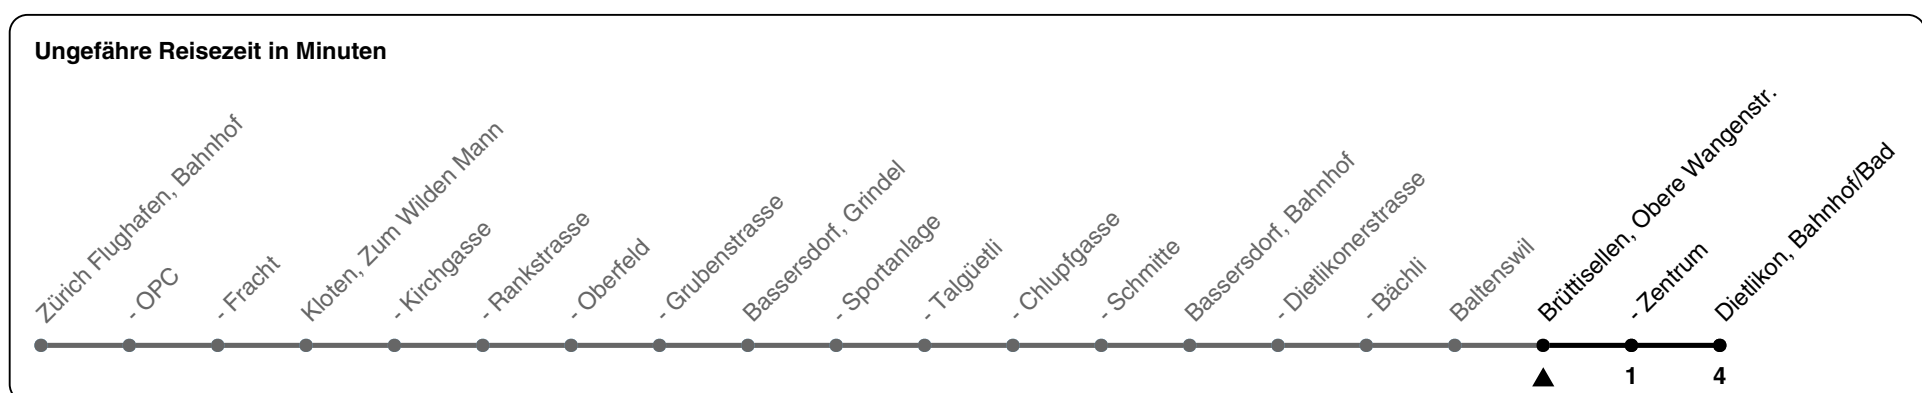

765

ZVV-Contact 0800 988 988 | zvv.ch

Zum Live-Fahrplan

Obere Wangenstrasse

Richtung **Dietlikon, Bahnhof/Bad**

h	Montag - Freitag	Samstag	Sonn- und Feiertag
5	21 36 51	22 52	22
6	06 20 35 50	22 52	22
7	05 20 35 50	22 52	22 51
8	05 20 35 50	22 37 52	22 52
9	05 20 35 50	07 22 37 52	22 52
10	05 20 35 50	07 22 37 52	22 52
11	05 20 35 50	07 22 37 52	22 52
12	05 20 35 50	07 22 37 52	22 52
13	05 20 35 50	07 22 37 52	22 52
14	05 20 35 50	07 22 37 52	22 52
15	05 20 35 50	07 22 37 52	22 52
16	05 20 35 50	07 22 37 52	22 52
17	05 20 35 50	07 22 37 52	22 52
18	05 20 35 50	07 22 37 52	22 52
19	05 20 35 50	07 22 37 52	22 52
20	05 21 36 51	06 21 51	21 51
21	21 51	21 51	21 51
22	21 51	21 51	21 51
23	21 51	21 51	21 51
0	21	21	21

Als Feiertage gelten: 25./26. Dez., 1./2. Jan., Karfreitag, Ostermontag, 1. Mai, Auffahrt, Pfingstmontag, 1. Aug.

08.03.2024

Gültig 10.12.2023 - 14.12.2024

GEMEINSAM VORWÄRTS.