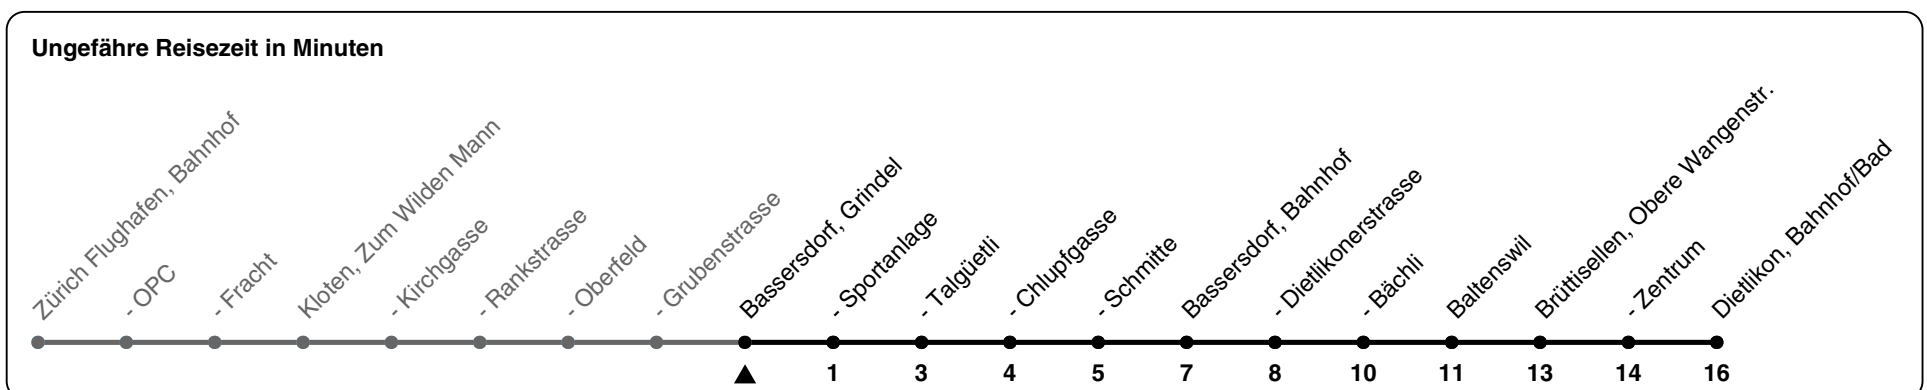

765

ZVV-Contact 0800 988 988 | zvv.ch

Zum Live-Fahrplan 

Grindel

Richtung Dietlikon, Bahnhof/Bad

via Bassersdorf, Bahnhof

| h | Montag - Freitag | Samstag | Sonn- und Feiertag |
|----|------------------|-------------|--------------------|
| 5 | 09 39 54 | 10 40 | 10 |
| 6 | 08 23 37 52 | 10 40 | 10 |
| 7 | 07 22 37 52 | 10 40 | 10 |
| 8 | 07 23 38 53 | 10 25 40 55 | 10 40 |
| 9 | 08 23 38 53 | 10 25 40 55 | 10 40 |
| 10 | 08 23 38 53 | 10 25 40 55 | 10 40 |
| 11 | 08 23 38 53 | 10 25 40 55 | 10 40 |
| 12 | 08 23 38 53 | 10 25 40 55 | 10 40 |
| 13 | 08 23 38 53 | 10 25 40 55 | 10 40 |
| 14 | 08 23 38 53 | 10 25 40 55 | 10 40 |
| 15 | 08 23 38 53 | 10 25 40 55 | 10 40 |
| 16 | 08 23 37 52 | 10 25 40 55 | 10 40 |
| 17 | 07 22 37 52 | 10 25 40 55 | 10 40 |
| 18 | 07 22 37 52 | 10 25 40 55 | 10 40 |
| 19 | 08 23 38 53 | 10 25 40 54 | 10 40 |
| 20 | 09 24 39 | 09 39 | 09 39 |
| 21 | 09 39 | 09 39 | 09 39 |
| 22 | 09 39 | 09 39 | 09 39 |
| 23 | 09 39 | 09 39 | 09 39 |
| 0 | 09 | 09 | 09 |

Als Feiertage gelten: 25./26. Dez., 1./2. Jan., Karfreitag, Ostermontag, 1. Mai, Auffahrt, Pfingstmontag, 1. Aug.

08.03.2024

Gültig 10.12.2023 - 14.12.2024

GEMEINSAM VORWÄRTS. 