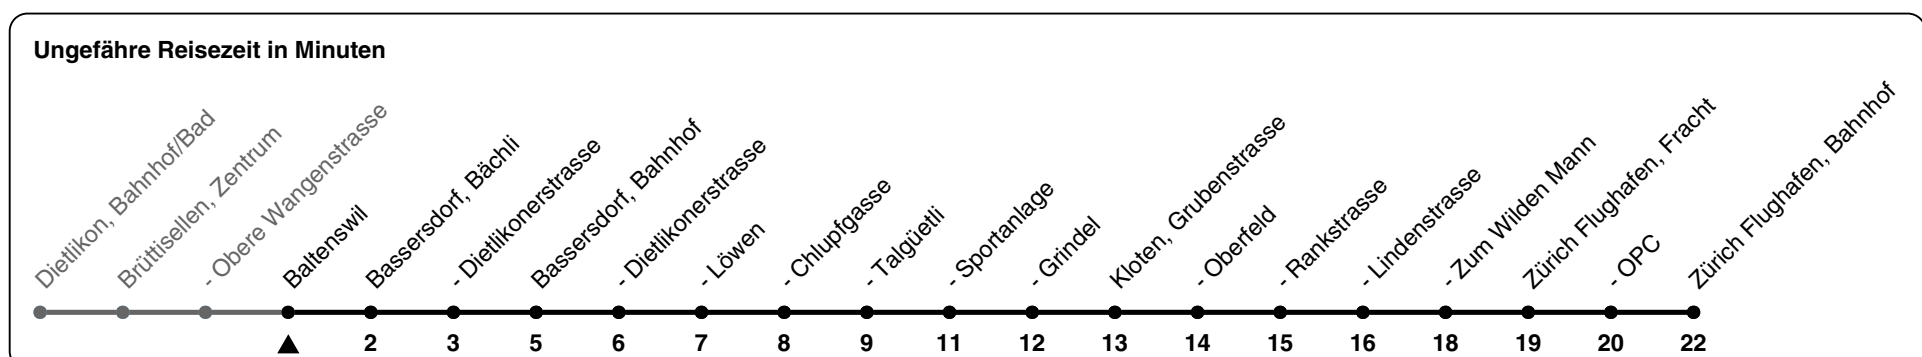

765

ZVV-Contact 0800 988 988 | zvv.ch

Zum Live-Fahrplan 

Baltenswil

Richtung Zürich Flughafen, Bahnhof

via Bassersdorf, Bahnhof

h	Montag - Freitag	Samstag	Sonn- und Feiertag
4	39	39	39
5	09 24 40 55	09 39	39
6	10 25 40 55	09 39	39
7	10 25 40 55	09 39	39
8	10 25 40 55	09 24 39 54	09 39
9	10 25 40 55	09 24 39 54	09 39
10	10 25 40 55	09 24 39 54	09 39
11	10 25 40 55	09 24 39 54	09 39
12	10 25 40 55	09 24 39 54	09 39
13	10 25 40 55	09 24 39 54	09 39
14	10 25 40 55	09 24 39 54	09 39
15	10 25 40 55	09 24 39 54	09 39
16	10 25 40 55	09 24 39 54	09 39
17	10 25 40 55	09 24 39 54	09 39
18	10 25 40 55	09 24 39 54	09 39
19	10 25 39 54	09 24 39	09 39
20	09 39	09 39	09 39
21	09 39	09 39	09 39
22	09 39	09 39	09 39
23	09 39	09 39	09 39
0			

Als Feiertage gelten: 25./26. Dez., 1./2. Jan., Karfreitag, Ostermontag, 1. Mai, Auffahrt, Pfingstmontag, 1. Aug.

08.03.2024

Gültig 10.12.2023 - 14.12.2024

GEMEINSAM VORWÄRTS.