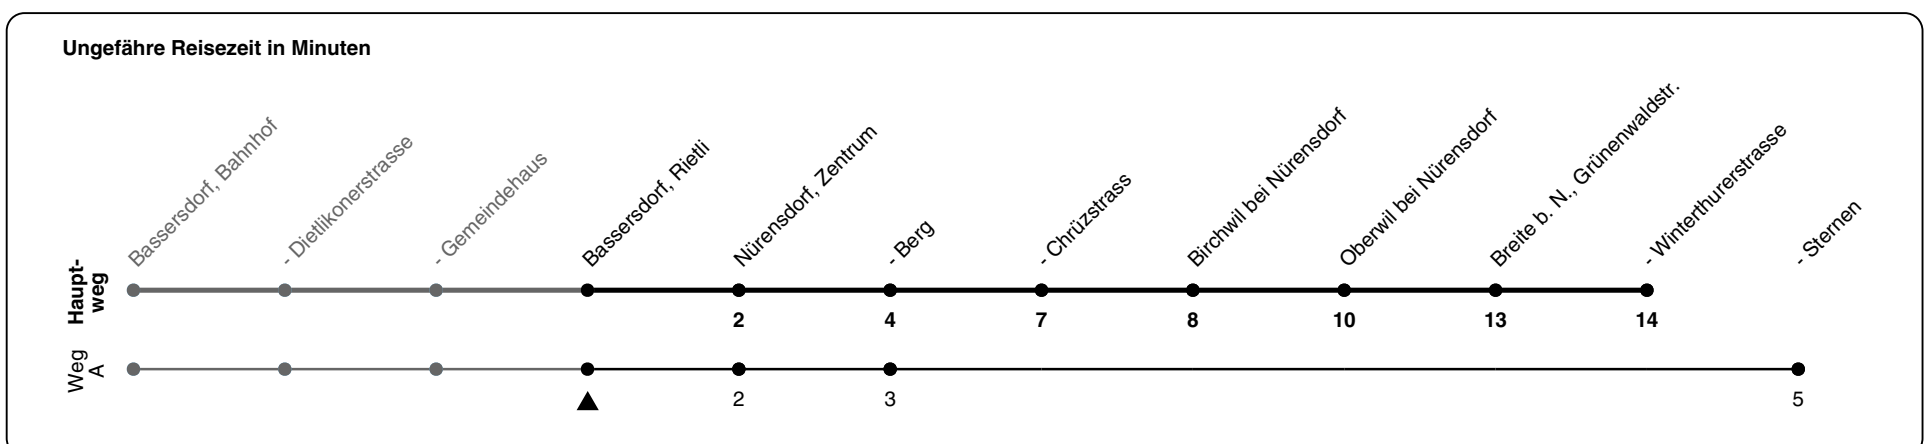

769

ZVV-Contact 0800 988 988 | zvv.ch

Zum Live-Fahrplan

Rietli

Richtung Breite b. N., Grünenwaldstr.

h	Montag - Freitag	Samstag	Sonn- und Feiertag
5			
6	26A 56A		
7	26A		
8			
9			
10			
11			
12			
13			
14			
15			
16	40		
17	10 40		
18	10 40		
19	10		
20			
21			
22			
23			
0			

A) fährt Weg A

Als Feiertage gelten: 25./26. Dez., 1./2. Jan., Karfreitag, Ostermontag, 1. Mai, Auffahrt, Pfingstmontag, 1. Aug.

06.10.2023

Gültig 10.12.2023 - 13.12.2025

GEMEINSAM VORWÄRTS.