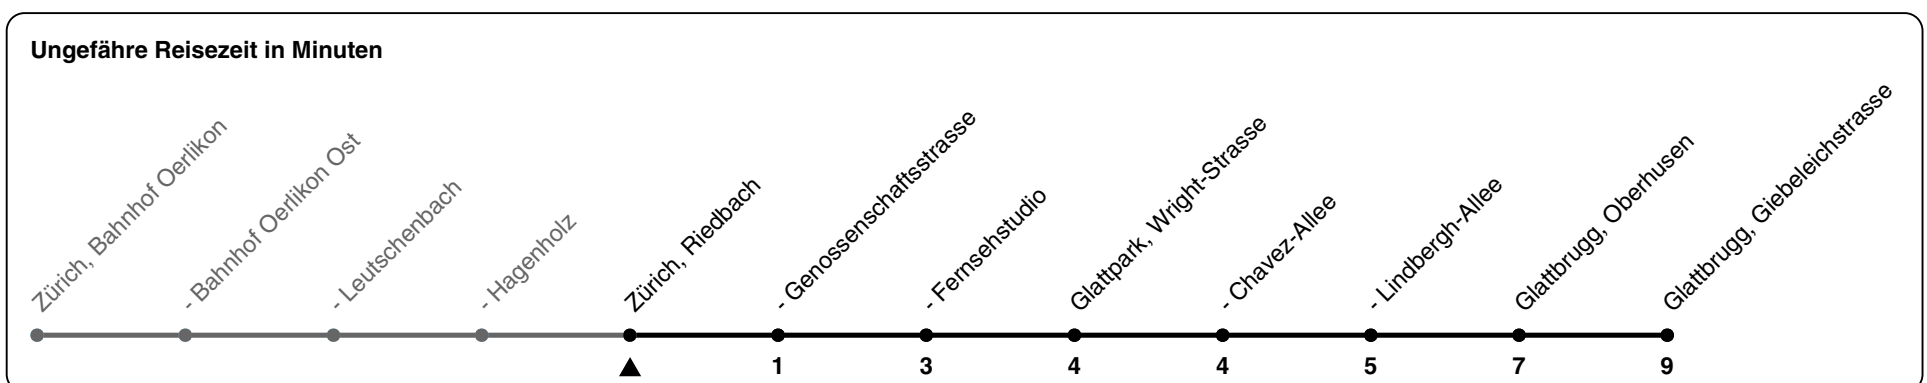

781

ZVV-Contact 0800 988 988 | zvv.ch

Zum Live-Fahrplan 

Riedbach

Richtung **Glattbrugg, Giebeleichstrasse**

h	Montag - Freitag	Samstag	Sonn- und Feiertag
5	19 34 49	58	58
6	04 19 27 33 40 48 55	13 28 43 58	13 28 43 58
7	03 10 17 25 32 40 47 55	13 28 43 58	13 28 43 58
8	02 10 17 25 32 40 47 55	13 28 43 59	13 28 43 58
9	02 09 18 28 38 48 58	14 29 44 59	13 28 43 58
10	08 18 28 38 48 58	14 29 44 59	13 28 43 58
11	08 18 28 38 48 58	14 29 44 59	13 28 43 58
12	08 18 28 38 48 58	14 29 44 59	13 28 43 58
13	08 18 28 38 48 58	14 29 44 59	13 28 43 58
14	08 18 28 38 48 58	14 29 44 59	13 28 43 58
15	08 18 28 38 48 58	14 29 44 59	13 28 43 58
16	05 13 21 28 36 43 51 58	14 29 44 59	13 28 43 58
17	06 13 21 28 36 43 51 58	14 29 44 59	13 28 43 58
18	06 13 21 28 36 44 51 59	14 29 44 59	13 28 43 58
19	06 14 21 29 36 44 51 59	14 29 44 59	13 28 43 58
20	06 13 28 43 58	13 28 43 58	13 28 43 58
21	13 28 43 58	13 28 43 58	13 28 43 58
22	13 28 43 58	13 28 43 58	13 28 43 58
23	13 28 43 58	13 28 43 58	13 28 43 58
0	13 28 43	13 28 43	13 28 43

Als Feiertage gelten: 25./26. Dez., 1./2. Jan., Karfreitag, Ostermontag, 1. Mai, Auffahrt, Pfingstmontag, 1. Aug.

09.10.2023

Gültig 10.12.2023 - 13.12.2025

GEMEINSAM VORWÄRTS. 