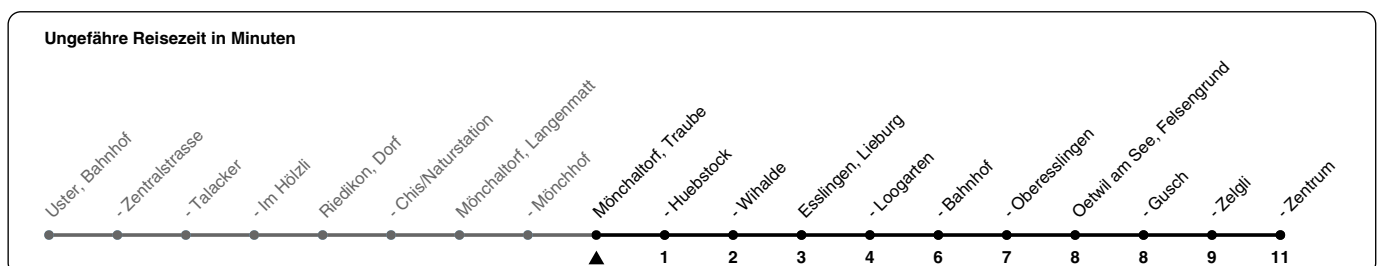

842

ZVV-Contact 0800 988 988 | zvv.ch

Zum Live-Fahrplan

Traube

Richtung Oetwil am See, Zentrum

h	Montag - Freitag	Samstag	Sonn- und Feiertag
5			
6	10 25 40 51a 56	10 25 40 55	
7	06a 11 21a 26 36a 41 51a 56	10 25 40 55	25 55
8	06a 11 25 40 55	10 25 40 55	25 55
9	10 25 40 55	10 25 40 55	25 55
10	10 25 40 55	10 25 40 55	25 55
11	10 25 40 55	10 25 40 55	25 55
12	10 25 40 55	10 25 40 55	25 55
13	10 25 40 55	10 25 40 55	25 55
14	10 25 40 55	10 25 40 55	25 55
15	10 25 40 55	10 25 40 55	25 55
16	10 20a 26 35a 41 50a 56	10 25 40 55	25 55
17	05a 11 20a 26 35a 41 50a 56	10 25 40 55	25 55
18	05a 11 20a 26 35a 41 55	10 25 40 55	25 55
19	10 25 40 55	10 25 40 55	25 55
20	10 25 40 55	10 25 40 55	25 55
21	10 25 40 55	10 25 40 55	25 55
22	10 25 55	10 25 55	25 55
23	25 55	25 55	25 55
0	25 57	25 57	25

a) bis Esslingen, Bahnhof

Als Feiertage gelten: 25./26. Dez., 1./2. Jan., Karfreitag, Ostermontag, 1. Mai, Auffahrt, Pfingstmontag, 1. Aug.

Gültig vom 10.12.2023 - 12.12.2026

GEMEINSAM VORWÄRTS.

25.09.2023