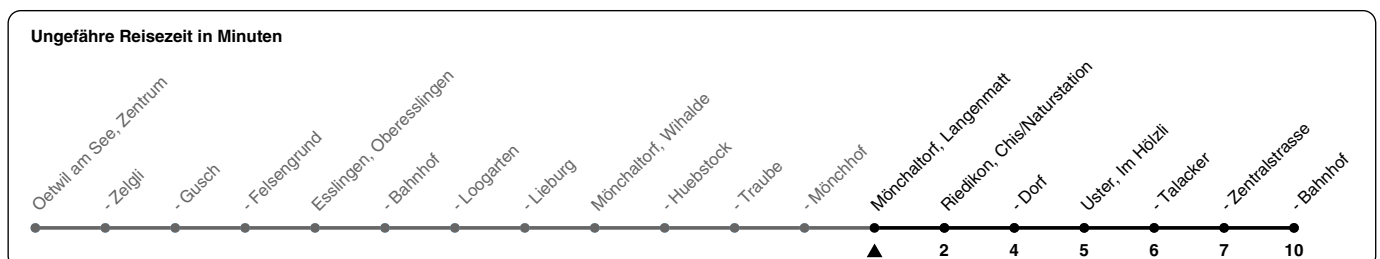

842

ZVV-Contact 0800 988 988 | zvv.ch

Zum Live-Fahrplan

Langenmatt

Richtung **Uster, Bahnhof**

h	Montag - Freitag	Samstag	Sonn- und Feiertag
5	10 34 49	49	
6	04 19 30 34 45 49	04 19 34 49	34
7	00 04 15 19 30 34 45 49	04 19 34 49	04 34
8	04 19 34 49	04 19 34 49	04 34
9	04 19 34 49	04 19 34 49	04 34
10	04 19 34 49	04 19 34 49	04 34
11	04 19 34 49	04 19 34 49	04 34
12	04 19 34 49	04 19 34 49	04 34
13	04 19 34 49	04 19 34 49	04 34
14	04 19 34 49	04 19 34 49	04 34
15	04 19 34 49	04 19 34 49	04 34
16	04 13 19 28 34 43 49 58	04 19 34 49	04 34
17	04 13 19 28 34 43 49 58	04 19 34 49	04 34
18	04 13 19 34 49	04 19 34 49	04 34
19	04 19 34 49	04 19 34 49	04 34
20	04 19 34 49	04 19 34 49	04 34
21	04 19 34 49	04 19 34 49	04 34
22	04 34	04 34	04 34
23	04 34	04 34	04 34
0	04 34	04 34	

Als Feiertage gelten: 25./26. Dez., 1./2. Jan., Karfreitag, Ostermontag, 1. Mai, Auffahrt, Pfingstmontag, 1. Aug.

Gültig vom 10.12.2023 - 12.12.2026

GEMEINSAM VORWÄRTS.

25.09.2023