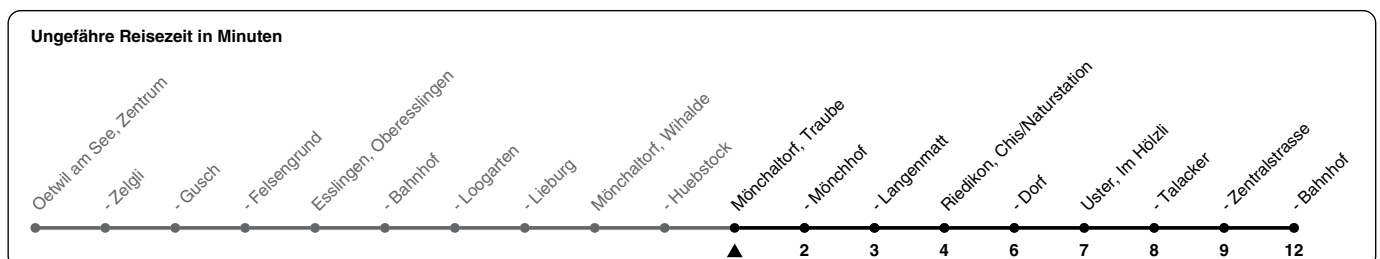

842

ZVV-Contact 0800 988 988 | zvv.ch

Zum Live-Fahrplan

Traube

Richtung **Uster, Bahnhof**

h	Montag - Freitag	Samstag	Sonn- und Feiertag
5	08 32 47	47	
6	02 17 28 32 43 47 58	02 17 32 47	32
7	02 13 17 28 32 43 47	02 17 32 47	02 32
8	02 17 32 47	02 17 32 47	02 32
9	02 17 32 47	02 17 32 47	02 32
10	02 17 32 47	02 17 32 47	02 32
11	02 17 32 47	02 17 32 47	02 32
12	02 17 32 47	02 17 32 47	02 32
13	02 17 32 47	02 17 32 47	02 32
14	02 17 32 47	02 17 32 47	02 32
15	02 17 32 47	02 17 32 47	02 32
16	02 11 17 26 32 41 47 56	02 17 32 47	02 32
17	02 11 17 26 32 41 47 56	02 17 32 47	02 32
18	02 11 17 32 47	02 17 32 47	02 32
19	02 17 32 47	02 17 32 47	02 32
20	02 17 32 47	02 17 32 47	02 32
21	02 17 32 47	02 17 32 47	02 32
22	02 32	02 32	02 32
23	02 32	02 32	02 32
0	02 32	02 32	

Als Feiertage gelten: 25./26. Dez., 1./2. Jan., Karfreitag, Ostermontag, 1. Mai, Auffahrt, Pfingstmontag, 1. Aug.

Gültig vom 10.12.2023 - 12.12.2026

GEMEINSAM VORWÄRTS.

25.09.2023