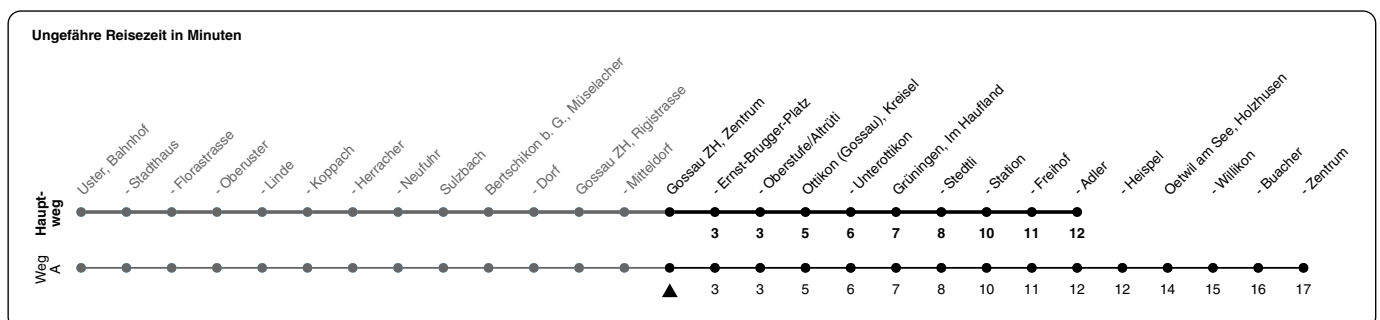

845

ZVV-Contact 0800 988 988 | zvv.ch

Zum
Live-
Fahrplan

Zentrum

Richtung Grüningen, Adler

h	Montag - Freitag	Samstag	Sonn- und Feiertag
5			
6	28 58	28A	
7	28 58	28A	28A
8	28 58	28A	28A
9	28 58	28A	28A
10	28 58	28A	28A
11	28 58	28A	28A
12	28 58	28A	28A
13	28 58	28A	28A
14	28 58	28A	28A
15	28 58	28A	28A
16	28 58	28A	28A
17	28 58	28A	28A
18	28 58	28A	28A
19	28 58	28A	28
20	28	28	28
21	28	28	28
22	28	28	28
23	28	28	28
0	28	28	28
1	00a	00a	

A) fährt Weg A a) bis Gossau ZH, Ernst-Brugger-Platz

Als Feiertage gelten: 25./26. Dez., 1./2. Jan., Karfreitag, Ostermontag, 1. Mai, Auffahrt, Pfingstmontag, 1. Aug.

Gültig vom 10.12.2023 - 12.12.2026

GEMEINSAM VORWÄRTS.