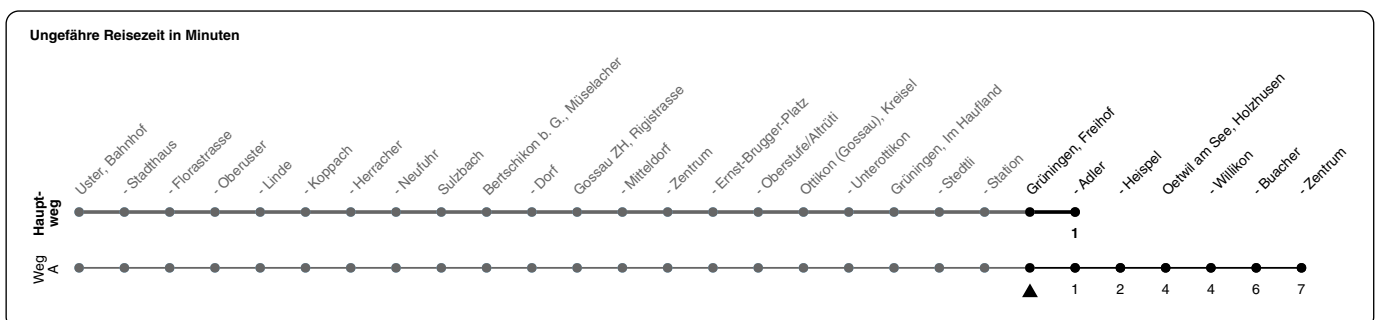

# 845

ZVV-Contact 0800 988 988 | zvv.ch

Zum  
Live-  
Fahrplan

Freihof

## Richtung Grüningen, Adler

h	Montag - Freitag	Samstag	Sonn- und Feiertag
5			
6	39	39A	
7	09 39	39A	39A
8	09 39	39A	39A
9	09 39	39A	39A
10	09 39	39A	39A
11	09 39	39A	39A
12	09 39	39A	39A
13	09 39	39A	39A
14	09 39	39A	39A
15	09 39	39A	39A
16	09 39	39A	39A
17	09 39	39A	39A
18	09 39	39A	39A
19	09 39	39A	39
20	09 39	39	39
21	39	39	39
22	39	39	39
23	39	39	39
0	39	39	39

A) fährt Weg A

Als Feiertage gelten: 25./26. Dez., 1./2. Jan., Karfreitag, Ostermontag, 1. Mai, Auffahrt, Pfingstmontag, 1. Aug.

Gültig vom 10.12.2023 - 12.12.2026

GEMEINSAM VORWÄRTS.

25.09.2023