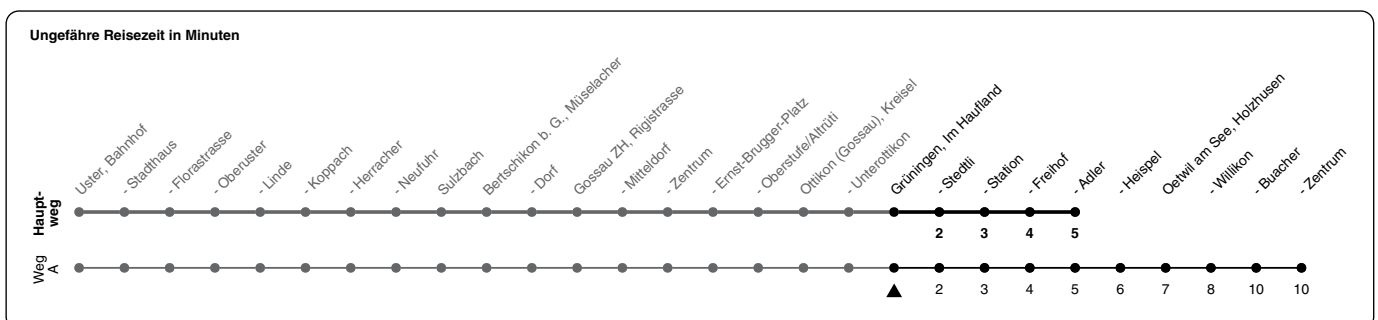

845

ZVV-Contact 0800 988 988 | zvv.ch

Zum Live-Fahrplan

Im Haufland

Richtung Grüningen, Adler

h	Montag - Freitag	Samstag	Sonn- und Feiertag
5			
6	35	35A	
7	05 35	35A	35A
8	05 35	35A	35A
9	05 35	35A	35A
10	05 35	35A	35A
11	05 35	35A	35A
12	05 35	35A	35A
13	05 35	35A	35A
14	05 35	35A	35A
15	05 35	35A	35A
16	05 35	35A	35A
17	05 35	35A	35A
18	05 35	35A	35A
19	05 35	35A	35
20	05 35	35	35
21	35	35	35
22	35	35	35
23	35	35	35
0	35	35	35

A) fährt Weg A

Als Feiertage gelten: 25./26. Dez., 1./2. Jan., Karfreitag, Ostermontag, 1. Mai, Auffahrt, Pfingstmontag, 1. Aug.

Gültig vom 10.12.2023 - 12.12.2026

GEMEINSAM VORWÄRTS.

25.09.2023