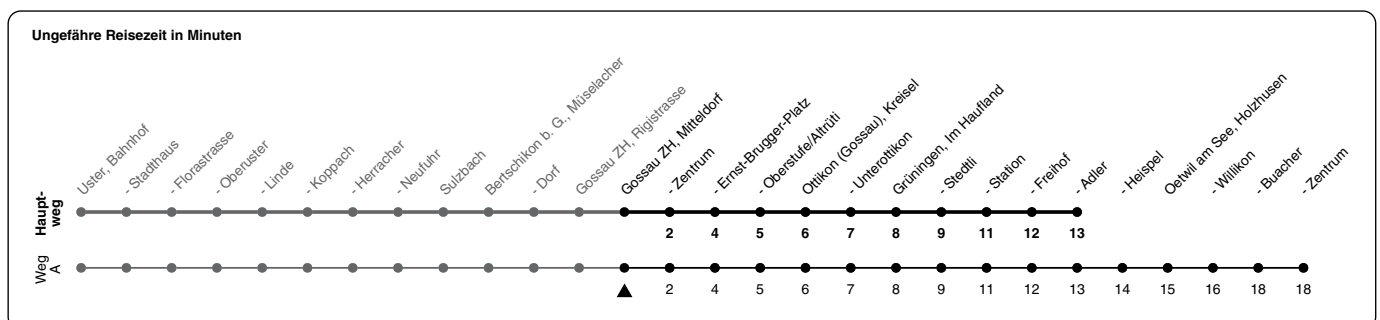

845

ZVV-Contact 0800 988 988 | zvv.ch

Zum Live-Fahrplan

Mitteldorf

Richtung Grüningen, Adler

h	Montag - Freitag	Samstag	Sonn- und Feiertag
5			
6	27 57	27A	
7	27 57	27A	27A
8	27 57	27A	27A
9	27 57	27A	27A
10	27 57	27A	27A
11	27 57	27A	27A
12	27 57	27A	27A
13	27 57	27A	27A
14	27 57	27A	27A
15	27 57	27A	27A
16	27 57	27A	27A
17	27 57	27A	27A
18	27 57	27A	27A
19	27 57	27A	27
20	27	27	27
21	27	27	27
22	27	27	27
23	27	27	27
0	27 59a	27 59a	27

A) fährt Weg A a) bis Gossau ZH, Ernst-Brugger-Platz

Als Feiertage gelten: 25./26. Dez., 1./2. Jan., Karfreitag, Ostermontag, 1. Mai, Auffahrt, Pfingstmontag, 1. Aug.

Gültig vom 10.12.2023 - 12.12.2026

GEMEINSAM VORWÄRTS.