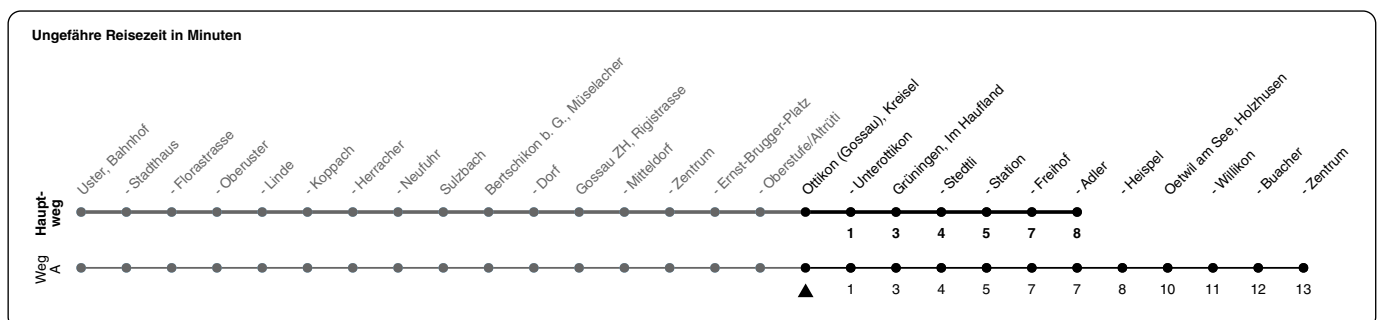

845

ZVV-Contact 0800 988 988 | zvv.ch

Zum Live-Fahrplan

Kreisel

Richtung Grüningen, Adler

h	Montag - Freitag	Samstag	Sonn- und Feiertag
5			
6	33	33A	
7	03 33	33A	33A
8	03 33	33A	33A
9	03 33	33A	33A
10	03 33	33A	33A
11	03 33	33A	33A
12	03 33	33A	33A
13	03 33	33A	33A
14	03 33	33A	33A
15	03 33	33A	33A
16	03 33	33A	33A
17	03 33	33A	33A
18	03 33	33A	33A
19	03 33	33A	33
20	03 33	33	33
21	33	33	33
22	33	33	33
23	33	33	33
0	33	33	33

A) fährt Weg A

Als Feiertage gelten: 25./26. Dez., 1./2. Jan., Karfreitag, Ostermontag, 1. Mai, Auffahrt, Pfingstmontag, 1. Aug.

Gültig vom 10.12.2023 - 12.12.2026

GEMEINSAM VORWÄRTS.

25.09.2023