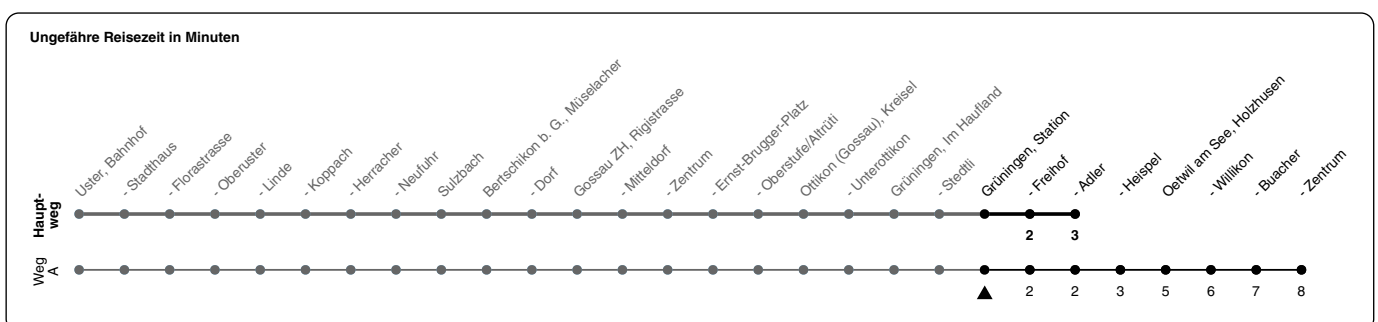

845

ZVV-Contact 0800 988 988 | zvv.ch

Zum
Live-
Fahrplan

Station

Richtung Grüningen, Adler

h	Montag - Freitag	Samstag	Sonn- und Feiertag
5			
6	38	38A	
7	08 38	38A	38A
8	08 38	38A	38A
9	08 38	38A	38A
10	08 38	38A	38A
11	08 38	38A	38A
12	08 38	38A	38A
13	08 38	38A	38A
14	08 38	38A	38A
15	08 38	38A	38A
16	08 38	38A	38A
17	08 38	38A	38A
18	08 38	38A	38A
19	08 38	38A	38
20	08 38	38	38
21	38	38	38
22	38	38	38
23	38	38	38
0	38	38	38

A) fährt Weg A

Als Feiertage gelten: 25./26. Dez., 1./2. Jan., Karfreitag, Ostermontag, 1. Mai, Auffahrt, Pfingstmontag, 1. Aug.

Gültig vom 10.12.2023 - 12.12.2026

GEMEINSAM VORWÄRTS.

25.09.2023