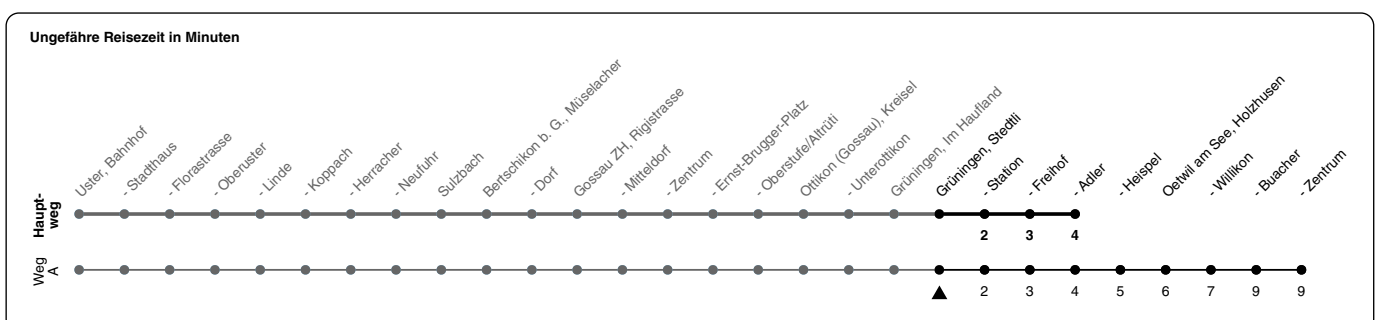

## Richtung Grüningen, Adler

h	Montag - Freitag	Samstag	Sonn- und Feiertag
5			
6	36	36A	
7	06 36	36A	36A
8	06 36	36A	36A
9	06 36	36A	36A
10	06 36	36A	36A
11	06 36	36A	36A
12	06 36	36A	36A
13	06 36	36A	36A
14	06 36	36A	36A
15	06 36	36A	36A
16	06 36	36A	36A
17	06 36	36A	36A
18	06 36	36A	36A
19	06 36	36A	36
20	06 36	36	36
21	36	36	36
22	36	36	36
23	36	36	36
0	36	36	36

A) fährt Weg A

Als Feiertage gelten: 25./26. Dez., 1./2. Jan., Karfreitag, Ostermontag, 1. Mai, Auffahrt, Pfingstmontag, 1. Aug.

Gültig vom 10.12.2023 - 12.12.2026

GEMEINSAM VORWÄRTS.