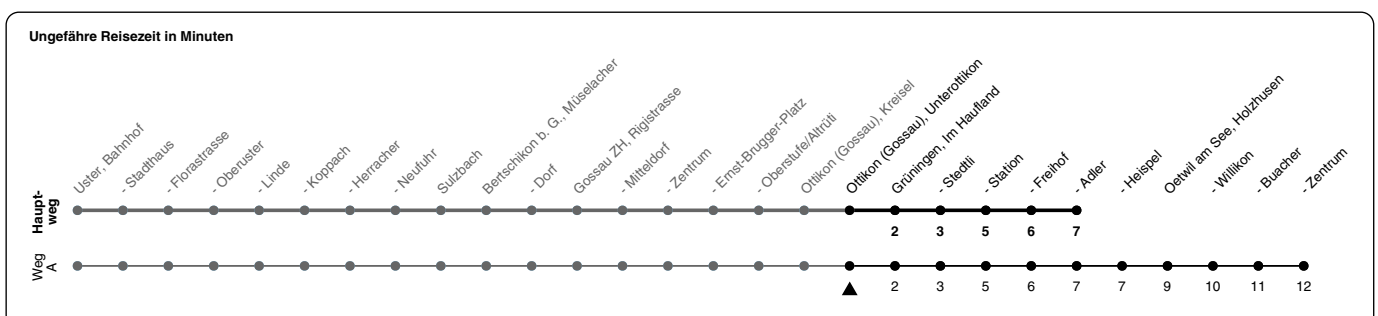

845

ZVV-Contact 0800 988 988 | zvv.ch

Zum
Live-
Fahrplan

Unterottikon

Richtung Grüningen, Adler

h	Montag - Freitag	Samstag	Sonn- und Feiertag
5			
6	34	34A	
7	04 34	34A	34A
8	04 34	34A	34A
9	04 34	34A	34A
10	04 34	34A	34A
11	04 34	34A	34A
12	04 34	34A	34A
13	04 34	34A	34A
14	04 34	34A	34A
15	04 34	34A	34A
16	04 34	34A	34A
17	04 34	34A	34A
18	04 34	34A	34A
19	04 34	34A	34
20	04 34	34	34
21	34	34	34
22	34	34	34
23	34	34	34
0	34	34	34

A) fährt Weg A

Als Feiertage gelten: 25./26. Dez., 1./2. Jan., Karfreitag, Ostermontag, 1. Mai, Auffahrt, Pfingstmontag, 1. Aug.

Gültig vom 10.12.2023 - 12.12.2026

GEMEINSAM VORWÄRTS.