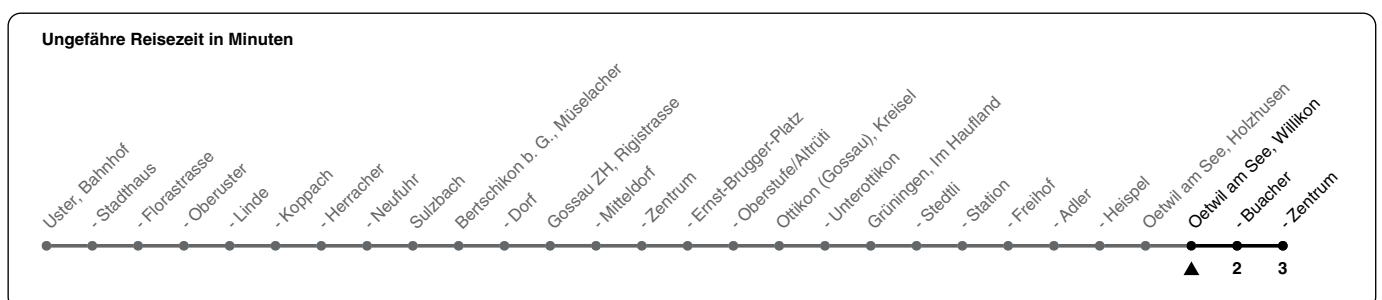

845

ZVV-Contact 0800 988 988 | zvv.ch

Zum Live-Fahrplan

Willikon

Richtung Oetwil am See, Zentrum

h	Montag - Freitag	Samstag	Sonn- und Feiertag
5			
6		43	
7		43	43
8		43	43
9		43	43
10		43	43
11		43	43
12		43	43
13		43	43
14		43	43
15		43	43
16		43	43
17		43	43
18		43	43
19		43	
20			
21			
22			
23			
0			

Als Feiertage gelten: 25./26. Dez., 1./2. Jan., Karfreitag, Ostermontag, 1. Mai, Auffahrt, Pfingstmontag, 1. Aug.

Gültig vom 10.12.2023 - 12.12.2026

GEMEINSAM VORWÄRTS.

25.09.2023