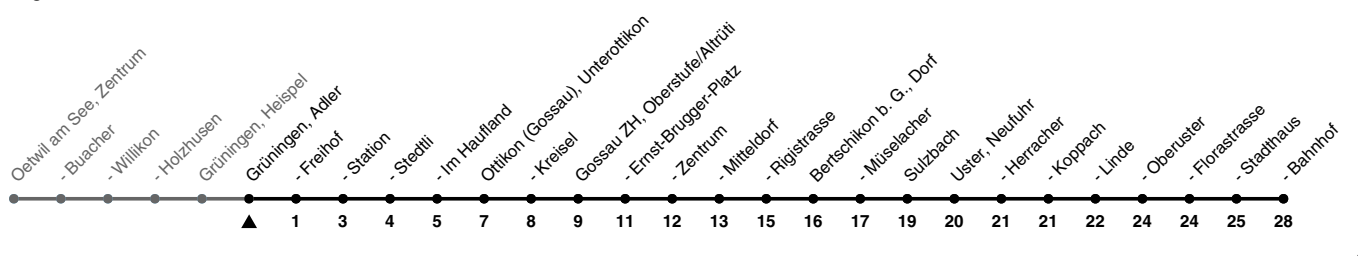

845

ZVV-Contact 0800 988 988 | zvv.ch

Zum Live-Fahrplan

Adler

Richtung Uster, Bahnhof

via Gossau ZH

h	Montag - Freitag	Samstag	Sonn- und Feiertag
5	15 45		
6	15 45	15	15
7	15 45	15	15
8	15 45	15	15
9	15 45	15	15
10	15 45	15	15
11	15 45	15	15
12	15 45	15	15
13	15 45	15	15
14	15 45	15	15
15	15 45	15	15
16	15 45	15	15
17	15 45	15	15
18	15 45	15	15
19	15 45	15	15
20	15	15	15
21	15	15	15
22	15	15	15
23	15	15	15
0			

Als Feiertage gelten: 25./26. Dez., 1./2. Jan., Karfreitag, Ostermontag, 1. Mai, Auffahrt, Pfingstmontag, 1. Aug.

Ungefähre Reisezeit in Minuten

Gültig vom 10.12.2023 - 12.12.2026

GEMEINSAM VORWÄRTS.

25.09.2023