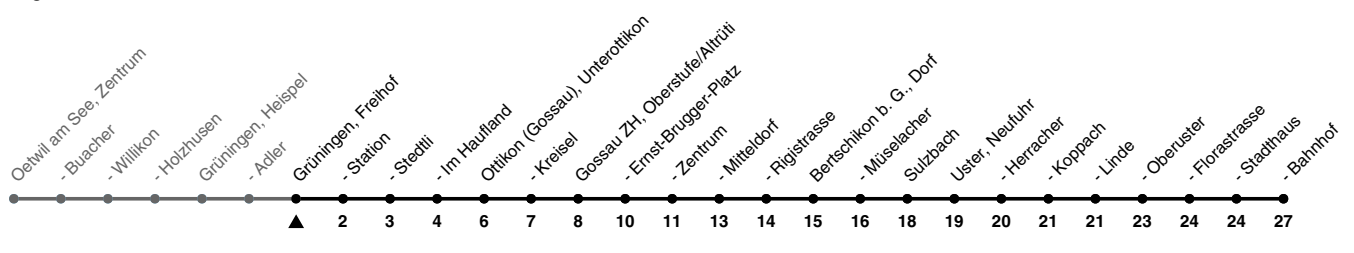

# 845

ZVV-Contact 0800 988 988 | zvv.ch

Zum Live-Fahrplan

Freihof

## Richtung Uster, Bahnhof

via Gossau ZH

h	Montag - Freitag	Samstag	Sonn- und Feiertag
5	16 46		
6	16 46	16	16
7	16 46	16	16
8	16 46	16	16
9	16 46	16	16
10	16 46	16	16
11	16 46	16	16
12	16 46	16	16
13	16 46	16	16
14	16 46	16	16
15	16 46	16	16
16	16 46	16	16
17	16 46	16	16
18	16 46	16	16
19	16 46	16	16
20	16	16	16
21	16	16	16
22	16	16	16
23	16	16	16
0			

Als Feiertage gelten: 25./26. Dez., 1./2. Jan., Karfreitag, Ostermontag, 1. Mai, Auffahrt, Pfingstmontag, 1. Aug.

Ungefähre Reisezeit in Minuten

Gültig vom 10.12.2023 - 12.12.2026

GEMEINSAM VORWÄRTS.

25.09.2023