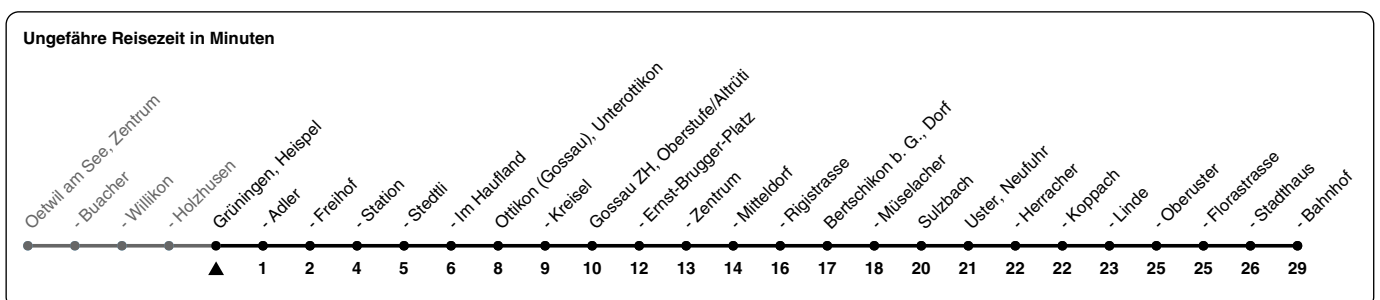

845

ZVV-Contact 0800 988 988 | zvv.ch

Zum Live-Fahrplan

Heispiel

Richtung **Uster, Bahnhof**

via **Gossau ZH**

h	Montag - Freitag	Samstag	Sonn- und Feiertag
5			
6			
7		14	
8		14	14
9		14	14
10		14	14
11		14	14
12		14	14
13		14	14
14		14	14
15		14	14
16		14	14
17		14	14
18		14	14
19		14	14
20			
21			
22			
23			
0			

Als Feiertage gelten: 25./26. Dez., 1./2. Jan., Karfreitag, Ostermontag, 1. Mai, Auffahrt, Pfingstmontag, 1. Aug.

Gültig vom 10.12.2023 - 12.12.2026

GEMEINSAM VORWÄRTS.

25.09.2023