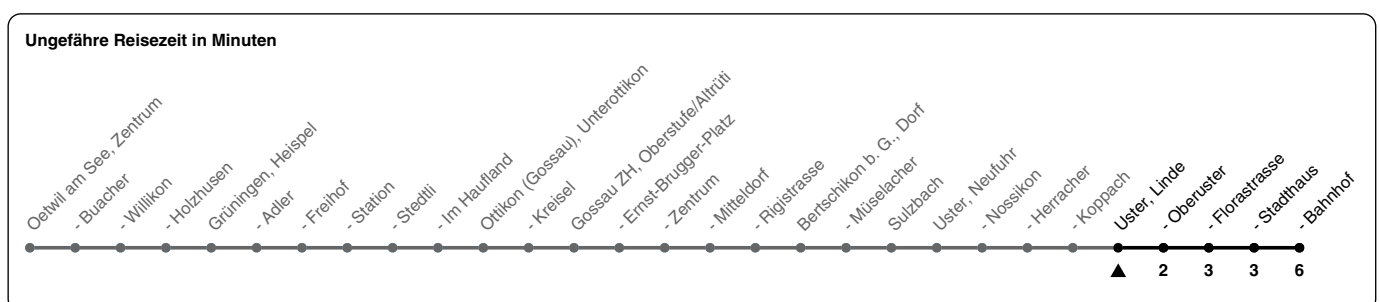

845

ZVV-Contact 0800 988 988 | zvv.ch

Zum Live-Fahrplan

Linde

Richtung **Uster, Bahnhof**

h	Montag - Freitag	Samstag	Sonn- und Feiertag
5	22 37 52		
6	07 22 37 52	07 22 37 52	37
7	07 22 37 52	07 22 37 52	07 37
8	07 22 37 52	07 22 37 52	07 37
9	07 22 37 52	07 22 37 52	07 37
10	07 22 37 52	07 22 37 52	07 37
11	07 22 37 52	07 22 37 52	07 37
12	07 22 37 52	07 22 37 52	07 37
13	07 22 37 52	07 22 37 52	07 37
14	07 22 37 52	07 22 37 52	07 37
15	07 22 37 52	07 22 37 52	07 37
16	07 22 37 52	07 22 37 52	07 37
17	07 22 37 52	07 22 37 52	07 37
18	07 22 37 52	07 22 37 52	07 37
19	07 22 37 52	07 22 37 52	07 37
20	07 22 37 52	07 22 37 52	07 37
21	07 22 37	07 22 37	07 37
22	07 08 37 38	07 08 37 38	07 37
23	07 08 37 38	07 08 37 38	07 37
0	08	08	

Als Feiertage gelten: 25./26. Dez., 1./2. Jan., Karfreitag, Ostermontag, 1. Mai, Auffahrt, Pfingstmontag, 1. Aug.

Gültig vom 10.12.2023 - 12.12.2026

GEMEINSAM VORWÄRTS.

25.09.2023