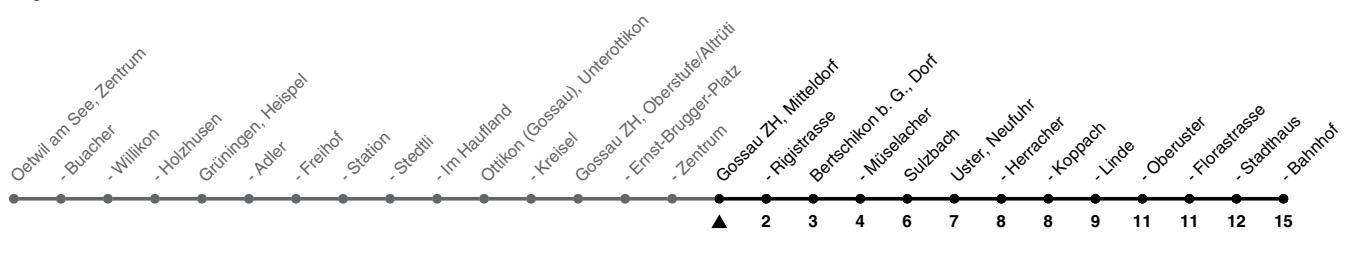

845

ZVV-Contact 0800 988 988 | zvv.ch

Zum
Live-
Fahrplan

Mitteldorf

Richtung **Uster, Bahnhof**

h	Montag - Freitag	Samstag	Sonn- und Feiertag
5	13 28 43 58	58	
6	13 28 43 58	13 28 43 58	28 58
7	13 28 43 58	13 28 43 58	28 58
8	13 28 43 58	13 28 43 58	28 58
9	13 28 43 58	13 28 43 58	28 58
10	13 28 43 58	13 28 43 58	28 58
11	13 28 43 58	13 28 43 58	28 58
12	13 28 43 58	13 28 43 58	28 58
13	13 28 43 58	13 28 43 58	28 58
14	13 28 43 58	13 28 43 58	28 58
15	13 28 44 59	13 28 43 58	28 58
16	14 29 44 59	13 28 43 58	28 58
17	14 29 44 59	13 28 43 58	28 58
18	14 28 43 58	13 28 43 58	28 58
19	13 28 43 58	13 28 43 58	28 58
20	13 28 43 58	13 28 43 58	28 58
21	13 28 58	13 28 58	28 58
22	28 58	28 58	28 58
23	28	28	28
0			

Als Feiertage gelten: 25./26. Dez., 1./2. Jan., Karfreitag, Ostermontag, 1. Mai, Auffahrt, Pfingstmontag, 1. Aug.

Ungefähre Reisezeit in Minuten

Gültig vom 10.12.2023 - 12.12.2026

GEMEINSAM VORWÄRTS.

25.09.2023