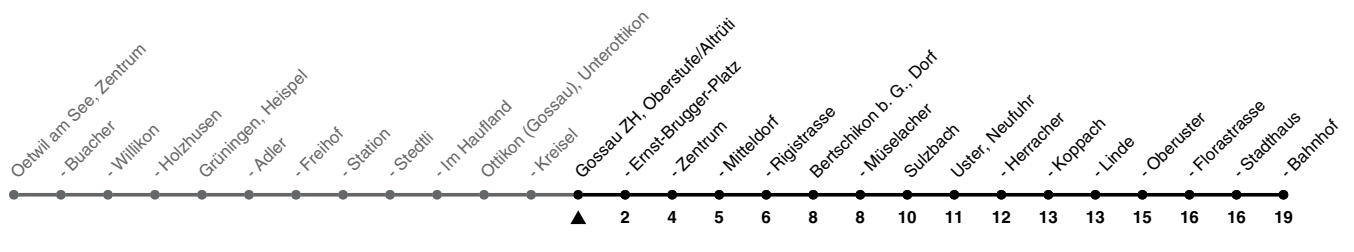

# 845

ZVV-Contact 0800 988 988 | zvv.ch

Zum Live-Fahrplan

Oberstufe/Altrüti

## Richtung **Uster, Bahnhof**

via **Gossau ZH**

h	Montag - Freitag	Samstag	Sonn- und Feiertag
5	24 54		
6	24 54	24	24
7	24 54	24	24
8	24 54	24	24
9	24 54	24	24
10	24 54	24	24
11	24 54	24	24
12	24 54	24	24
13	24 54	24	24
14	24 54	24	24
15	24 54	24	24
16	24 54	24	24
17	24 54	24	24
18	24 54	24	24
19	24 54	24	24
20	24	24	24
21	24	24	24
22	24	24	24
23	24	24	24
0			

Als Feiertage gelten: 25./26. Dez., 1./2. Jan., Karfreitag, Ostermontag, 1. Mai, Auffahrt, Pfingstmontag, 1. Aug.

Ungefähre Reisezeit in Minuten

Gültig vom 10.12.2023 - 12.12.2026

GEMEINSAM VORWÄRTS.

25.09.2023