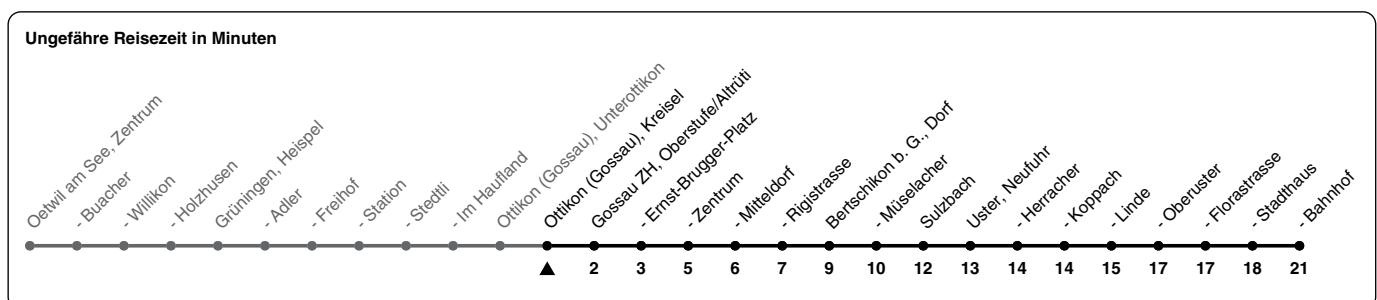

845

ZVV-Contact 0800 988 988 | zvv.ch

Zum Live-Fahrplan

Kreisel

Richtung Uster, Bahnhof

via Gossau ZH

h	Montag - Freitag	Samstag	Sonn- und Feiertag
5	22 52		
6	22 52	22	22
7	22 52	22	22
8	22 52	22	22
9	22 52	22	22
10	22 52	22	22
11	22 52	22	22
12	22 52	22	22
13	22 52	22	22
14	22 52	22	22
15	22 52	22	22
16	22 52	22	22
17	22 52	22	22
18	22 52	22	22
19	22 52	22	22
20	22	22	22
21	22	22	22
22	22	22	22
23	22	22	22
0			

Als Feiertage gelten: 25./26. Dez., 1./2. Jan., Karfreitag, Ostermontag, 1. Mai, Auffahrt, Pfingstmontag, 1. Aug.

Gültig vom 10.12.2023 - 12.12.2026

GEMEINSAM VORWÄRTS.

25.09.2023