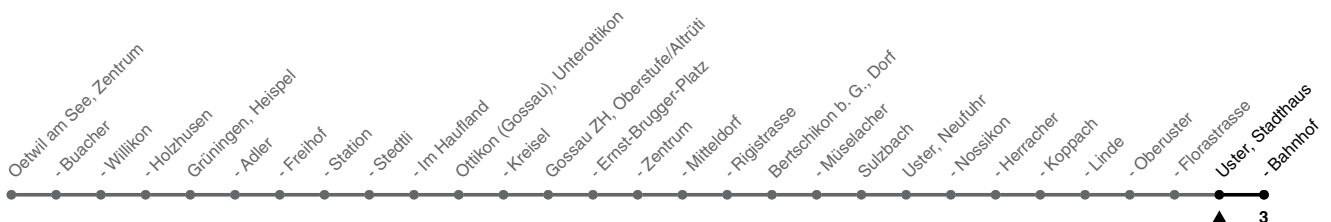

845

ZVV-Contact 0800 988 988 | zvv.ch

Zum Live-Fahrplan

Stadthaus

Richtung **Uster, Bahnhof**

h	Montag - Freitag	Samstag	Sonn- und Feiertag
5	25 40 55		
6	10 25 40 55	10 25 40 55	40
7	10 25 40 55	10 25 40 55	10 40
8	10 25 40 55	10 25 40 55	10 40
9	10 25 40 55	10 25 40 55	10 40
10	10 25 40 55	10 25 40 55	10 40
11	10 25 40 55	10 25 40 55	10 40
12	10 25 40 55	10 25 40 55	10 40
13	10 25 40 55	10 25 40 55	10 40
14	10 25 40 55	10 25 40 55	10 40
15	10 25 40 55	10 25 40 55	10 40
16	10 25 40 55	10 25 40 55	10 40
17	10 25 40 55	10 25 40 55	10 40
18	10 25 40 55	10 25 40 55	10 40
19	10 25 40 55	10 25 40 55	10 40
20	10 25 40 55	10 25 40 55	10 40
21	10 25 40	10 25 40	10 40
22	10 11 40 41	10 11 40 41	10 40
23	10 11 40 41	10 11 40 41	10 40
0	11	11	

Als Feiertage gelten: 25./26. Dez., 1./2. Jan., Karfreitag, Ostermontag, 1. Mai, Auffahrt, Pfingstmontag, 1. Aug.

Ungefähre Reisezeit in Minuten

Gültig vom 10.12.2023 - 12.12.2026

GEMEINSAM VORWÄRTS.

25.09.2023