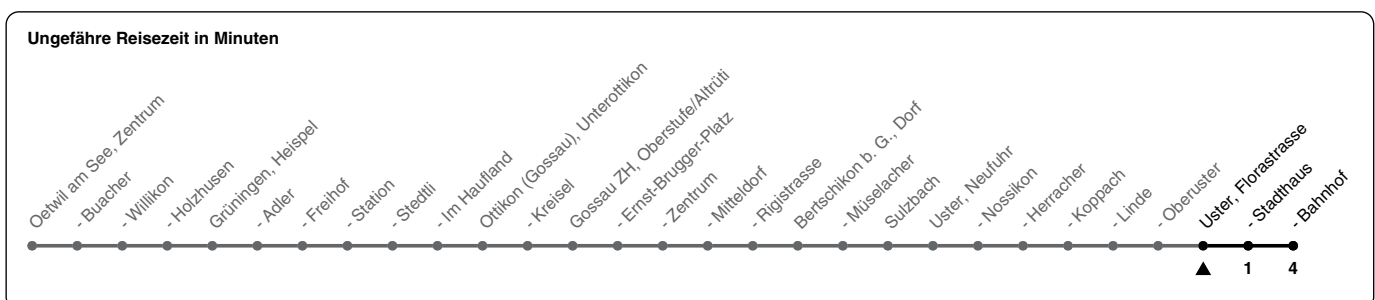

845

ZVV-Contact 0800 988 988 | zvv.ch

Zum Live-Fahrplan

Florastrasse

Richtung **Uster, Bahnhof**

h	Montag - Freitag	Samstag	Sonn- und Feiertag
5	24 39 54		
6	09 24 39 54	09 24 39 54	39
7	09 24 39 54	09 24 39 54	09 39
8	09 24 39 54	09 24 39 54	09 39
9	09 24 39 54	09 24 39 54	09 39
10	09 24 39 54	09 24 39 54	09 39
11	09 24 39 54	09 24 39 54	09 39
12	09 24 39 54	09 24 39 54	09 39
13	09 24 39 54	09 24 39 54	09 39
14	09 24 39 54	09 24 39 54	09 39
15	09 24 39 55	09 24 39 54	09 39
16	10 25 40 55	09 24 39 54	09 39
17	10 25 40 55	09 24 39 54	09 39
18	10 25 39 54	09 24 39 54	09 39
19	09 24 39 54	09 24 39 54	09 39
20	09 24 39 54	09 24 39 54	09 39
21	09 24 39	09 24 39	09 39
22	09 10 39 40	09 10 39 40	09 39
23	09 10 39 40	09 10 39 40	09 39
0	10	10	

Als Feiertage gelten: 25./26. Dez., 1./2. Jan., Karfreitag, Ostermontag, 1. Mai, Auffahrt, Pfingstmontag, 1. Aug.

Gültig vom 10.12.2023 - 12.12.2026

GEMEINSAM VORWÄRTS.

25.09.2023