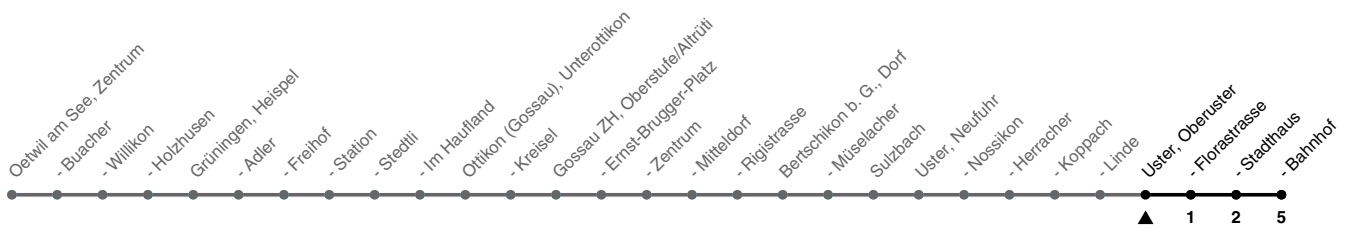

845

ZVV-Contact 0800 988 988 | zvv.ch

Zum Live-Fahrplan

Oberuster

Richtung **Uster, Bahnhof**

h	Montag - Freitag	Samstag	Sonn- und Feiertag
5	23 38 53		
6	08 23 38 53	08 23 38 53	38
7	08 23 38 53	08 23 38 53	08 38
8	08 23 38 53	08 23 38 53	08 38
9	08 23 38 53	08 23 38 53	08 38
10	08 23 38 53	08 23 38 53	08 38
11	08 23 38 53	08 23 38 53	08 38
12	08 23 38 53	08 23 38 53	08 38
13	08 23 38 53	08 23 38 53	08 38
14	08 23 38 53	08 23 38 53	08 38
15	08 23 38 54	08 23 38 53	08 38
16	09 24 39 54	08 23 38 53	08 38
17	09 24 39 54	08 23 38 53	08 38
18	09 24 38 53	08 23 38 53	08 38
19	08 23 38 53	08 23 38 53	08 38
20	08 23 38 53	08 23 38 53	08 38
21	08 23 38	08 23 38	08 38
22	08 09 38 39	08 09 38 39	08 38
23	08 09 38 39	08 09 38 39	08 38
0	09	09	

Als Feiertage gelten: 25./26. Dez., 1./2. Jan., Karfreitag, Ostermontag, 1. Mai, Auffahrt, Pfingstmontag, 1. Aug.

Ungefähre Reisezeit in Minuten

Gültig vom 10.12.2023 - 12.12.2026

GEMEINSAM VORWÄRTS.

25.09.2023