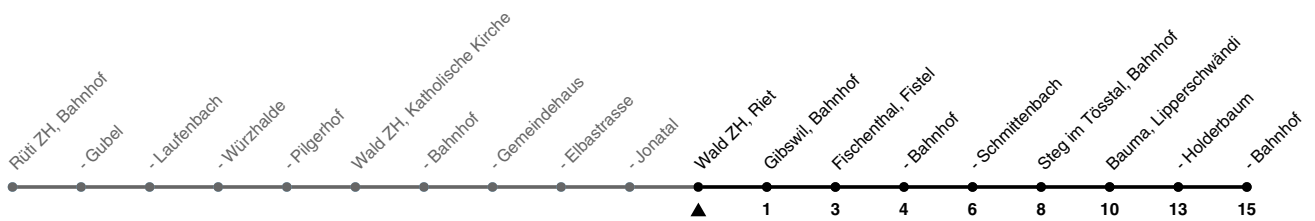

854

ZVV-Contact 0800 988 988 | zvv.ch

Zum Live-Fahrplan

Riet

Richtung **Bauma, Bahnhof**

h	Montag - Freitag	Samstag	Sonn- und Feiertag
5	20		
6			
7			
8			
9			
10			
11			
12			
13			
14			
15			
16			
17			
18			
19			
20			
21	15	15	15
22	15	15	15
23	15	15	15
0	15	15	

Als Feiertage gelten: 25./26. Dez., 1./2. Jan., Karfreitag, Ostermontag, 1. Mai, Auffahrt, Pfingstmontag, 1. Aug.

Ungefähre Reisezeit in Minuten

Gültig vom 10.12.2023 - 12.12.2026

GEMEINSAM VORWÄRTS.

25.09.2023