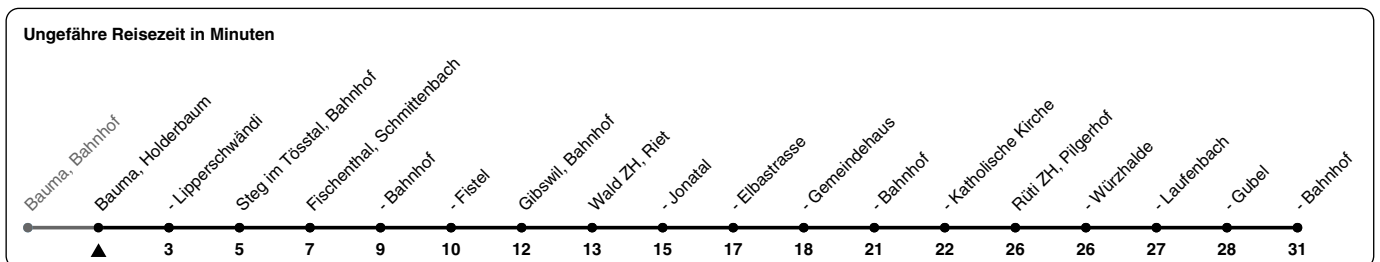

854

ZVV-Contact 0800 988 988 | zvv.ch

Zum Live-Fahrplan

Holderbaum

Richtung Rüti ZH, Bahnhof

h	Montag - Freitag	Samstag	Sonn- und Feiertag
5			
6			
7			
8			
9			
10			
11			
12			
13			
14			
15			
16			
17			
18			
19			
20	23	23	23
21	23	23	23
22	23	23	23
23	23	23	
0	23a	23	

a) Nur Freitag

Als Feiertage gelten: 25./26. Dez., 1./2. Jan., Karfreitag, Ostermontag, 1. Mai, Auffahrt, Pfingstmontag, 1. Aug.

Gültig vom 10.12.2023 - 12.12.2026

GEMEINSAM VORWÄRTS.

25.09.2023