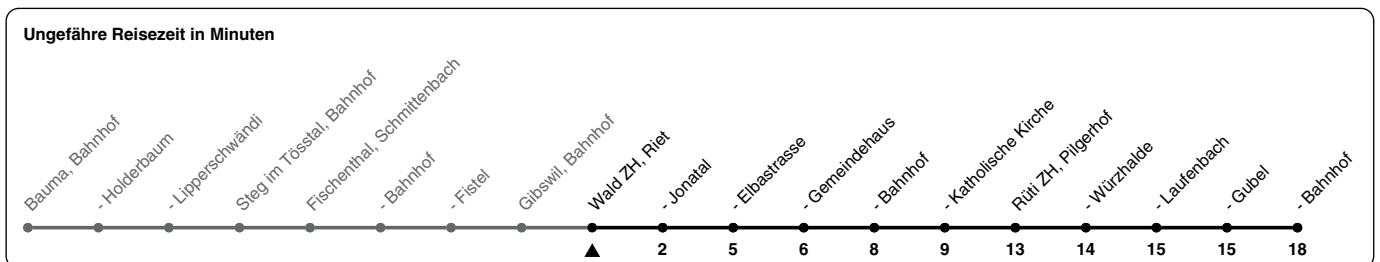

854

ZVV-Contact 0800 988 988 | zvv.ch

Zum Live-Fahrplan

Riet

Richtung Rüti ZH, Bahnhof

h	Montag - Freitag	Samstag	Sonn- und Feiertag
5			
6			
7			
8			
9			
10			
11			
12			
13			
14			
15			
16			
17			
18			
19			
20	36	36	36
21	36	36	36
22	36	36	36
23	36	36	
0	36a	36	

a) Nur Freitag

Als Feiertage gelten: 25./26. Dez., 1./2. Jan., Karfreitag, Ostermontag, 1. Mai, Auffahrt, Pfingstmontag, 1. Aug.

Gültig vom 10.12.2023 - 12.12.2026

GEMEINSAM VORWÄRTS.

25.09.2023