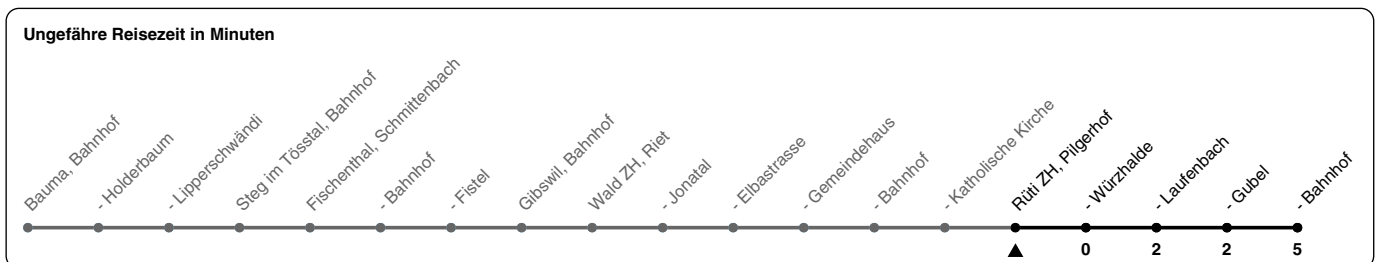

854

ZVV-Contact 0800 988 988 | zvv.ch

Zum Live-Fahrplan

Pilgerhof

Richtung Rüti ZH, Bahnhof

h	Montag - Freitag	Samstag	Sonn- und Feiertag
5			
6			
7			
8			
9			
10			
11			
12			
13			
14			
15			
16			
17			
18			
19			
20	49	49	49
21	49	49	49
22	49	49	49
23	49	49	
0	49a	49	

a) Nur Freitag

Als Feiertage gelten: 25./26. Dez., 1./2. Jan., Karfreitag, Ostermontag, 1. Mai, Auffahrt, Pfingstmontag, 1. Aug.

Gültig vom 10.12.2023 - 12.12.2026

GEMEINSAM VORWÄRTS.

25.09.2023