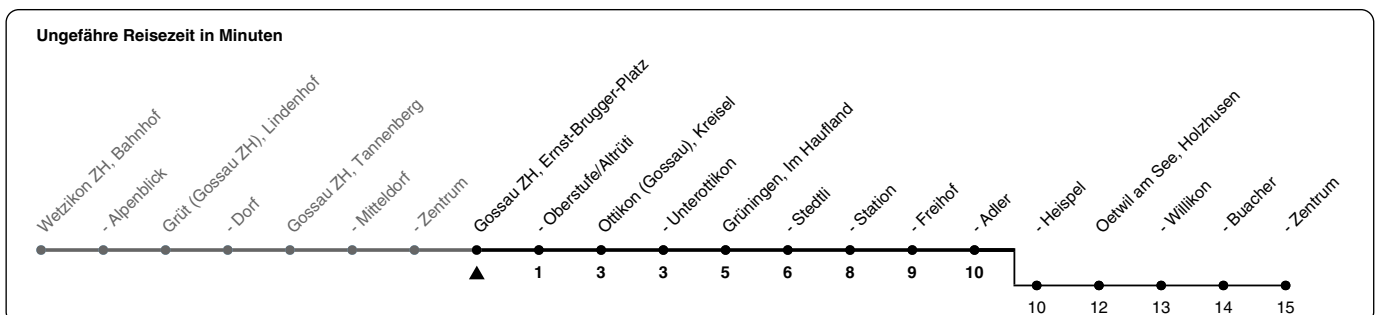

867

ZVV-Contact 0800 988 988 | zvv.ch

Zum
Live-
Fahrplan

Ernst-Brugger-Platz

Richtung **Grüningen, Adler**

h	Montag - Freitag	Samstag	Sonn- und Feiertag
5			
6		59a	59a
7		59a	59a
8		59a	59a
9		59a	59a
10		59a	59a
11		59a	59a
12		59a	59a
13		59a	59a
14		59a	59a
15		59a	59a
16		59a	59a
17		59a	59a
18		59a	59
19		59	59
20		59	59
21	59	59	59
22	59	59	59
23	59	59	59
0			
1	03	03	

a) bis Oetwil am See, Zentrum

Als Feiertage gelten: 25./26. Dez., 1./2. Jan., Karfreitag, Ostermontag, 1. Mai, Auffahrt, Pfingstmontag, 1. Aug.

Gültig vom 10.12.2023 - 12.12.2026

GEMEINSAM VORWÄRTS.

25.09.2023