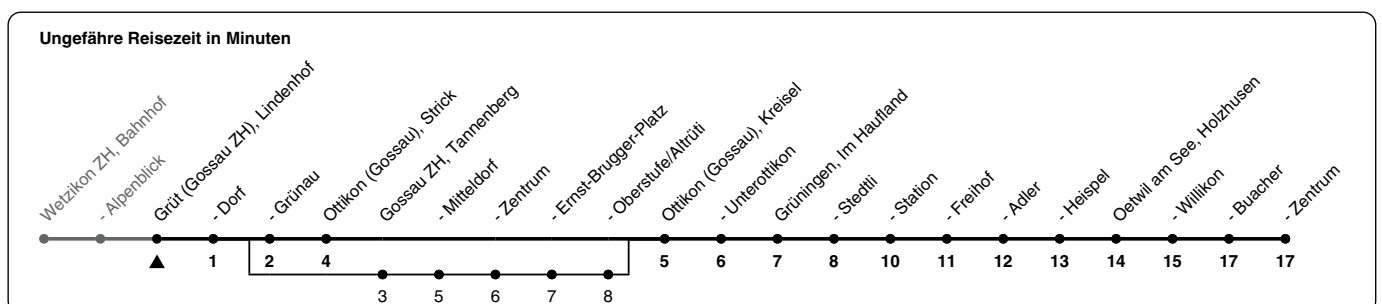

867

ZVV-Contact 0800 988 988 | zvv.ch

Zum Live-Fahrplan

Lindenhof

Richtung Oetwil am See, Zentrum

h	Montag - Freitag	Samstag	Sonn- und Feiertag
5	52		
6	22 52	52b	52b
7	22 52	52b	52b
8	22 52	52b	52b
9	22 52	52b	52b
10	22 52	52b	52b
11	22 52	52b	52b
12	22 52	52b	52b
13	22 52	52b	52b
14	22 52	52b	52b
15	22 52	52b	52b
16	22 37a 52	52b	52b
17	07a 22 37a 52	52b	52b
18	07a 22 37a 52	52b	52ab
19	07a 22 52	52ab	52ab
20	22 52	52ab	52ab
21	52ab	52ab	52ab
22	52ab	52ab	52ab
23	52ab	52ab	52ab
0	56ab	56ab	

a) bis Grüningen, Adler

b) bedient auch von Gossau ZH, Tannenbergl bis Gossau ZH, Oberstufe/Altrüti

Als Feiertage gelten: 25./26. Dez., 1./2. Jan., Karfreitag, Ostermontag, 1. Mai, Auffahrt, Pfingstmontag, 1. Aug.