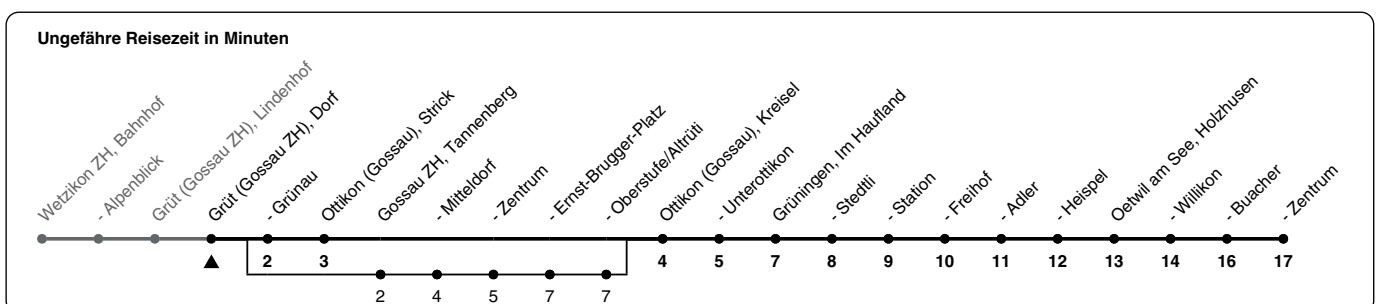

867

ZVV-Contact 0800 988 988 | zvv.ch

Zum
Live-
Fahrplan

Dorf

Richtung Oetwil am See, Zentrum

h	Montag - Freitag	Samstag	Sonn- und Feiertag
5	52		
6	22 52	52b	52b
7	22 52	52b	52b
8	22 52	52b	52b
9	22 52	52b	52b
10	22 52	52b	52b
11	22 52	52b	52b
12	22 52	52b	52b
13	22 52	52b	52b
14	22 52	52b	52b
15	22 52	52b	52b
16	22 37a 52	52b	52b
17	07a 22 37a 52	52b	52b
18	07a 22 37a 52	52b	52ab
19	07a 22 52	52ab	52ab
20	22 52	52ab	52ab
21	52ab	52ab	52ab
22	52ab	52ab	52ab
23	52ab	52ab	52ab
0	56ab	56ab	

a) bis Grüningen, Adler

b) bedient auch von Gossau ZH, Tannenbergl bis Gossau ZH, Oberstufe/Altrüti

Als Feiertage gelten: 25./26. Dez., 1./2. Jan., Karfreitag, Ostermontag, 1. Mai, Auffahrt, Pfingstmontag, 1. Aug.