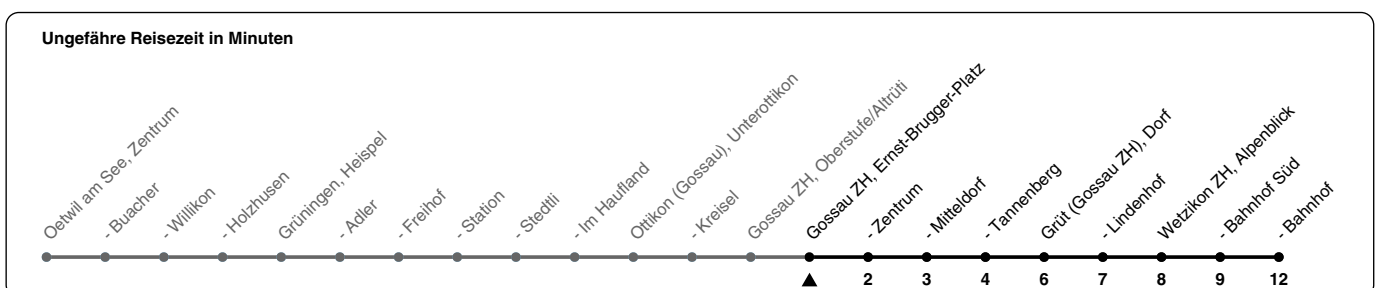

867

ZVV-Contact 0800 988 988 | zvv.ch

Zum Live-Fahrplan

Ernst-Brugger-Platz

Richtung **Wetzikon ZH, Bahnhof**

h	Montag - Freitag	Samstag	Sonn- und Feiertag
4	59		
5		59	59
6		59	59
7		59	59
8		59	59
9		59	59
10		59	59
11		59	59
12		59	59
13		59	59
14		59	59
15		59	59
16		59	59
17		59	59
18		59	59
19		59	59
20	59	59	59
21	59	59	59
22	59	59	59
23	59	59	
0			

Als Feiertage gelten: 25./26. Dez., 1./2. Jan., Karfreitag, Ostermontag, 1. Mai, Auffahrt, Pfingstmontag, 1. Aug.

Gültig vom 10.12.2023 - 12.12.2026

GEMEINSAM VORWÄRTS.

25.09.2023