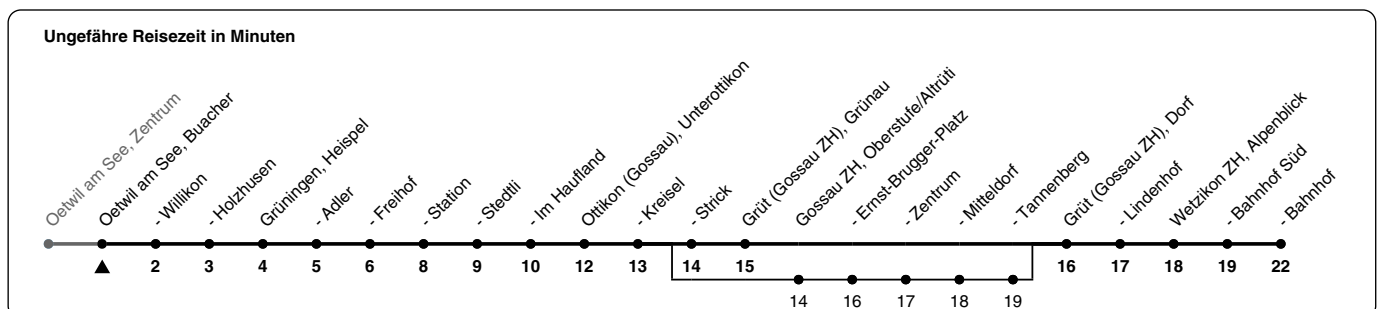

867

ZVV-Contact 0800 988 988 | zvv.ch

Zum
Live-
Fahrplan

Buacher

Richtung **Wetzikon ZH, Bahnhof**

h	Montag - Freitag	Samstag	Sonn- und Feiertag
5	49		
6	19 49	44a	
7	19 49	44a	
8	19 49	44a	44a
9	19 49	44a	44a
10	19 49	44a	44a
11	19 49	44a	44a
12	19 49	44a	44a
13	19 49	44a	44a
14	19 49	44a	44a
15	19 49	44a	44a
16	19 49	44a	44a
17	19 49	44a	44a
18	19 49	44a	44a
19	19 49	44a	
20			
21			
22			
23			
0			

a) bedient auch von Gossau ZH, Oberstufe/Altrüti bis Gossau ZH, Tannenber

Als Feiertage gelten: 25./26. Dez., 1./2. Jan., Karfreitag, Ostermontag, 1. Mai, Auffahrt, Pfingstmontag, 1. Aug.

Gültig vom 10.12.2023 - 12.12.2026