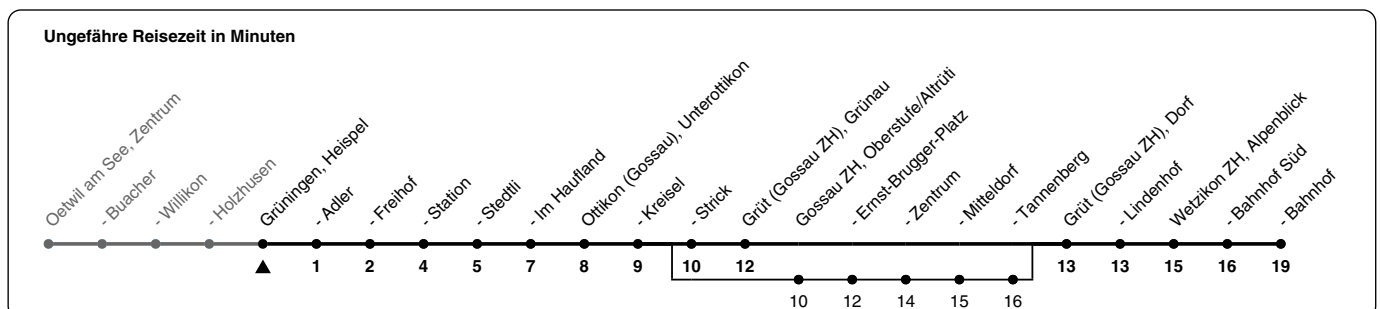

867

ZVV-Contact 0800 988 988 | zvv.ch

Zum Live-Fahrplan

Heispiel

Richtung **Wetzikon ZH, Bahnhof**

h	Montag - Freitag	Samstag	Sonn- und Feiertag
5	53		
6	23 53	48a	
7	23 53	48a	
8	23 53	48a	48a
9	23 53	48a	48a
10	23 53	48a	48a
11	23 53	48a	48a
12	23 53	48a	48a
13	23 53	48a	48a
14	23 53	48a	48a
15	23 53	48a	48a
16	23 53	48a	48a
17	23 53	48a	48a
18	23 53	48a	48a
19	23 53	48a	
20			
21			
22			
23			
0			

a) bedient auch von Gossau ZH, Oberstufe/Altrüti bis Gossau ZH, Tannenber

Als Feiertage gelten: 25./26. Dez., 1./2. Jan., Karfreitag, Ostermontag, 1. Mai, Auffahrt, Pfingstmontag, 1. Aug.

Gültig vom 10.12.2023 - 12.12.2026