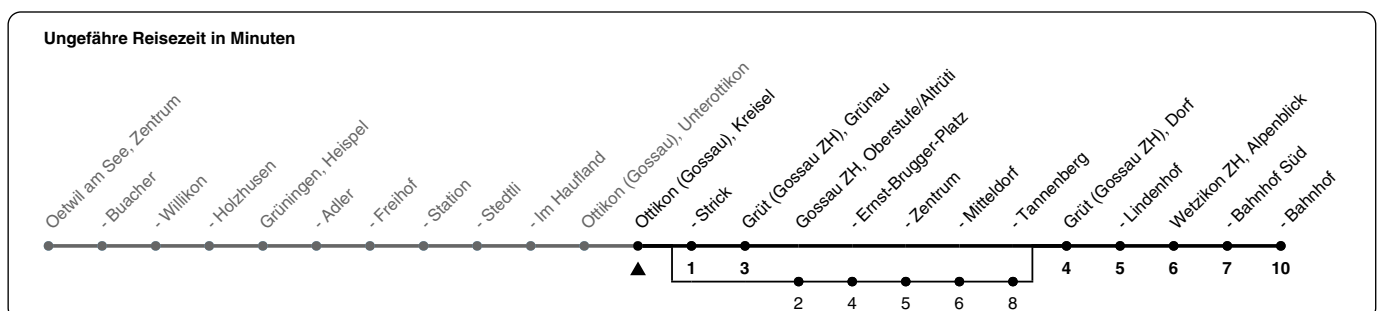

867

ZVV-Contact 0800 988 988 | zvv.ch

Zum
Live-
Fahrplan

Kreisel

Richtung **Wetzikon ZH, Bahnhof**

h	Montag - Freitag	Samstag	Sonn- und Feiertag
4	56a		
5	32	56a	56a
6	02 17 32 47	56a	56a
7	02 17 32 47	56a	56a
8	02 17 32	56a	56a
9	02 32	56a	56a
10	02 32	56a	56a
11	02 32	56a	56a
12	02 32	56a	56a
13	02 32	56a	56a
14	02 32	56a	56a
15	02 32	56a	56a
16	02 32	56a	56a
17	02 32	56a	56a
18	02 32	56a	56a
19	02 32	56a	56a
20	02 56a	56a	56a
21	56a	56a	56a
22	56a	56a	56a
23	56a	56a	
0			

a) bedient auch von Gossau ZH, Oberstufe/Altrüti bis Gossau ZH, Tannenbergl

Als Feiertage gelten: 25./26. Dez., 1./2. Jan., Karfreitag, Ostermontag, 1. Mai, Auffahrt, Pfingstmontag, 1. Aug.

Gültig vom 10.12.2023 - 12.12.2026