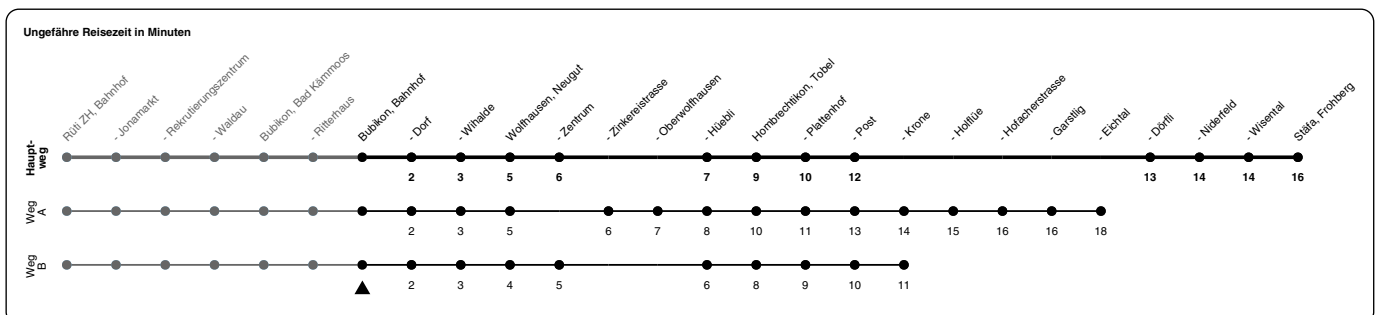

## Richtung Stäfa, Frohberg

h	Montag - Freitag	Samstag	Sonn- und Feiertag
5	26 56	56	56
6	11A 26 41A 56	26 41A 56	26 56
7	11A 26 41A 56	11A 26 41A 56	26 56
8	11A 26 41A 56	11A 26 41A 56	26 56
9	11A 26 41A 56	11A 26 41A 56	26 56
10	11A 26 41A 56	11A 26 41A 56	26 56
11	11A 26 41A 56	11A 26 41A 56	26 56
12	11A 26 41A 56	11A 26 41A 56	26 56
13	11A 26 41A 56	11A 26 41A 56	26 56
14	11A 26 41A 56	11A 26 41A 56	26 56
15	11A 26 41A 56	11A 26 41A 56	26 56
16	11A 26 41A 56	11A 26 41A 56	26 56
17	11A 26 41A 56	11A 26 41A 56	26 56
18	11A 26 41A 56	11A 26 41A 56	26 56
19	11A 26 41A 56	11A 26 41A 56	26 56
20	11A 26 41A 56	26 56	26 56
21	11A 26B 41A 56c	26B 56c	26B 53c
22	26B 53c	26B 53c	26B 53c
23	26B 53bc 53Ba	26B 53c	26B
0	23Ba 30Bb 58bc	30B 58c	

a) Montag - Donnerstag A) fährt Weg A B) fährt Weg B c) bis Hombrechtikon, Post  
 b) Nur Freitag

Als Feiertage gelten: 25./26. Dez., 1./2. Jan., Karfreitag, Ostermontag, 1. Mai, Auffahrt, Pfingstmontag, 1. Aug.