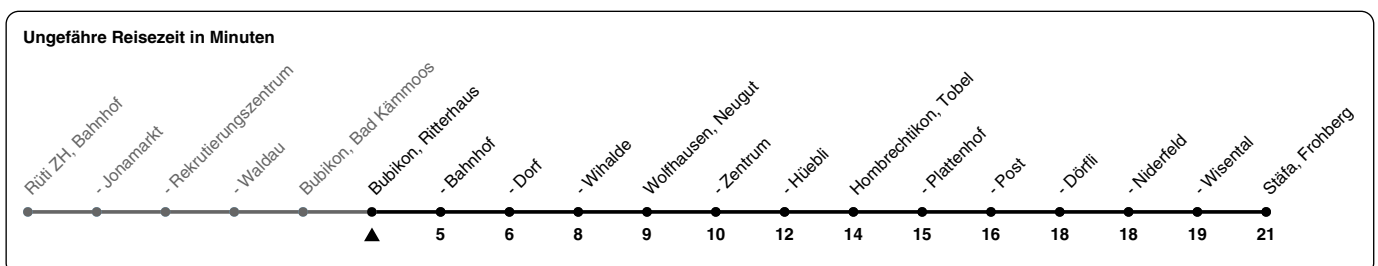

880

ZVV-Contact 0800 988 988 | zvv.ch

Zum Live-Fahrplan

Ritterhaus

Richtung Stäfa, Frohberg

h	Montag - Freitag	Samstag	Sonn- und Feiertag
5	51		51
6	21 51	21 51	21 51
7	21 51	21 51	21 51
8	21 51	21 51	21 51
9	21 51	21 51	21 51
10	21 51	21 51	21 51
11	21 51	21 51	21 51
12	21 51	21 51	21 51
13	21 51	21 51	21 51
14	21 51	21 51	21 51
15	21 51	21 51	21 51
16	21 51	21 51	21 51
17	21 51	21 51	21 51
18	21 51	21 51	21 51
19	21 51	21	
20			
21			
22			
23			
0			

Als Feiertage gelten: 25./26. Dez., 1./2. Jan., Karfreitag, Ostermontag, 1. Mai, Auffahrt, Pfingstmontag, 1. Aug.

Gültig vom 10.12.2023 - 12.12.2026

GEMEINSAM VORWÄRTS.

25.09.2023