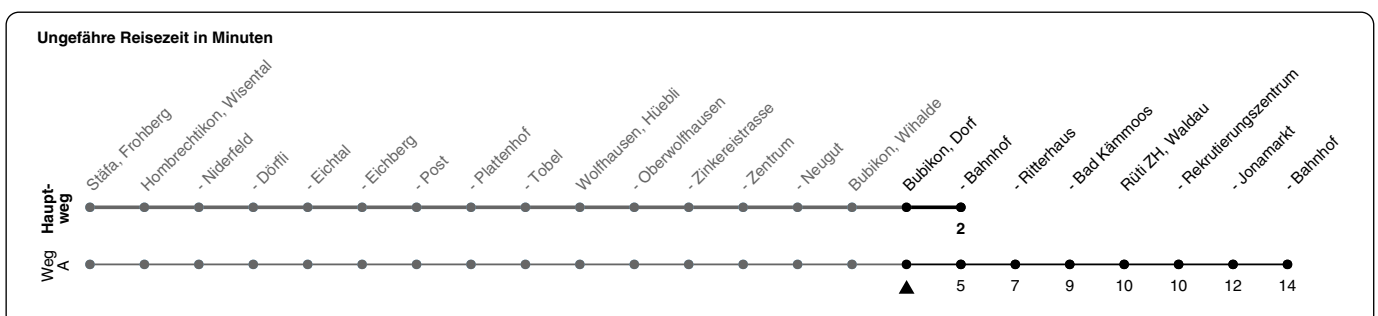

880

ZVV-Contact 0800 988 988 | zvv.ch

Zum
Live-
Fahrplan

Dorf

Richtung **Bubikon, Bahnhof**

h	Montag - Freitag	Samstag	Sonn- und Feiertag
5	16 29A 44 59A	44 59A	59A
6	14 29A 44 59A	14 29A 44 59A	29A 59A
7	14 29A 44 59A	14 29A 44 59A	29A 59A
8	14 29A 44 59A	14 29A 44 59A	29A 59A
9	14 29A 44 59A	14 29A 44 59A	29A 59A
10	14 29A 44 59A	14 29A 44 59A	29A 59A
11	14 29A 44 59A	14 29A 44 59A	29A 59A
12	14 29A 44 59A	14 29A 44 59A	29A 59A
13	14 29A 44 59A	14 29A 44 59A	29A 59A
14	14 29A 44 59A	14 29A 44 59A	29A 59A
15	14 29A 44 59A	14 29A 44 59A	29A 59A
16	14 29A 44 59A	14 29A 44 59A	29A 59A
17	14 29A 44 59A	14 29A 44 59A	29A 59A
18	14 29A 44 59A	14 29A 44 59A	29A 59
19	14 29A 44 59	14 29 44 59	29 59
20	14 29 44 59	29 59	29 59
21	14 29 44 59	29 59	
22	29	29	03
23	03	03	03
0	03	03	03

A) fährt Weg A

Als Feiertage gelten: 25./26. Dez., 1./2. Jan., Karfreitag, Ostermontag, 1. Mai, Auffahrt, Pfingstmontag, 1. Aug.

Gültig vom 10.12.2023 - 12.12.2026

GEMEINSAM VORWÄRTS.

25.09.2023