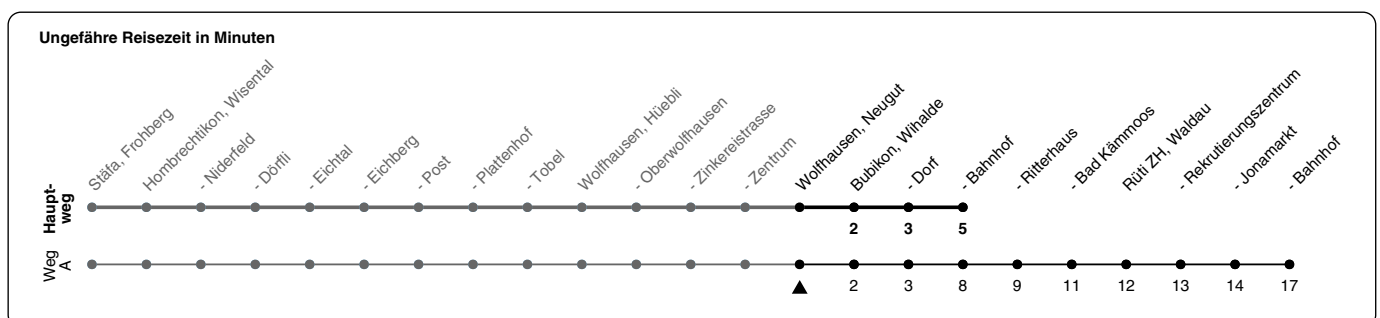

# 880

ZVV-Contact 0800 988 988 | zvv.ch

Zum Live-Fahrplan

Neugut

## Richtung **Bubikon, Bahnhof**

h	Montag - Freitag	Samstag	Sonn- und Feiertag
5	13 26A 41 56A	41 56A	56A
6	11 26A 41 56A	11 26A 41 56A	26A 56A
7	11 26A 41 56A	11 26A 41 56A	26A 56A
8	11 26A 41 56A	11 26A 41 56A	26A 56A
9	11 26A 41 56A	11 26A 41 56A	26A 56A
10	11 26A 41 56A	11 26A 41 56A	26A 56A
11	11 26A 41 56A	11 26A 41 56A	26A 56A
12	11 26A 41 56A	11 26A 41 56A	26A 56A
13	11 26A 41 56A	11 26A 41 56A	26A 56A
14	11 26A 41 56A	11 26A 41 56A	26A 56A
15	11 26A 41 56A	11 26A 41 56A	26A 56A
16	11 26A 41 56A	11 26A 41 56A	26A 56A
17	11 26A 41 56A	11 26A 41 56A	26A 56A
18	11 26A 41 56A	11 26A 41 56A	26A 56
19	11 26A 41 56	11 26 41 56	26 56
20	11 26 41 56	26 56	26 56
21	11 26 41 56	26 56	
22	26	26	00
23	00	00	00
0	00	00	00

A) fährt Weg A

Als Feiertage gelten: 25./26. Dez., 1./2. Jan., Karfreitag, Ostermontag, 1. Mai, Auffahrt, Pfingstmontag, 1. Aug.

Gültig vom 10.12.2023 - 12.12.2026

GEMEINSAM VORWÄRTS.

25.09.2023