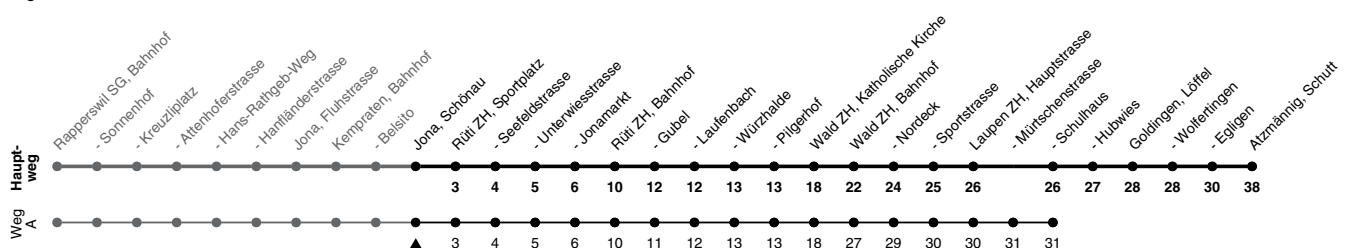

## Richtung **Atzmännig, Schutt**

via **Rüti ZH, Bahnhof, Wald ZH, Bahnhof**

h	Montag - Freitag	Samstag	Sonn- und Feiertag
5	50A	50A	50A
6	19b 49A	20b 50A	20b 50A
7	19b 49A	20b 50A	20b 50A
8	19d 50A	20 50A	20 50A
9	20d 50A	20 50A	20 50A
10	20d 50A	20 50A	20 50A
11	20d 50A	20 50A	20 50A
12	20e 50A	20 50A	20 50A
13	20e 50A	20 50A	20 50A
14	20e 50A	20 50A	20 50A
15	20e 50A	20 50A	20 50A
16	19e 49A	19 49A	20 50A
17	19e 49A	19 49A	20 50A
18	19e 50A	19 50A	20 50A
19	20b 50A	20b 50A	20b 50A
20	20A 50c	20A 50c	20A 50c
21	51C	51C	51C
22	51C	51C	51C
23	51C	51C	51C
0	51ac	51C	

- a) Nur Freitag
- A) fährt Weg A
- b) bis Goldingen, Egligen
- c) bis Rüti ZH, Bahnhof
- d) Zw. Egligen + Atzmännig nur in den Weihnachts-, Sport- und Sommerferien
- e) Zw. Egligen + Atzmännig nur mittwochs, in den Weihnachts-, Sport-, Sommerferien täglich.

Als Feiertage gelten: 25./26. Dez., 1./2. Jan., Karfreitag, Ostermontag, 1. Mai, Auffahrt, Pfingstmontag, 1. Aug.

Ungefähre Reisezeit in Minuten

Gültig vom 10.12.2023 - 12.12.2026

GEMEINSAM VORWÄRTS.

25.09.2023