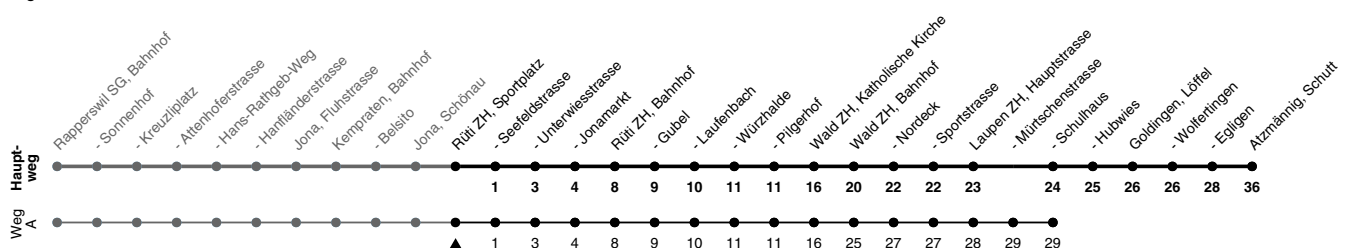

885

ZVV-Contact 0800 988 988 | zvv.ch

Zum
Live-
Fahrplan

Sportplatz

Richtung **Atzmännig, Schutt**

via **Rüti ZH, Bahnhof, Wald ZH, Bahnhof**

h	Montag - Freitag	Samstag	Sonn- und Feiertag
5	52A	52A	52A
6	21b 51A	22b 52A	22b 52A
7	21b 51A	22b 52A	22b 52A
8	21d 52A	22 52A	22 52A
9	22d 52A	22 52A	22 52A
10	22d 52A	22 52A	22 52A
11	22d 52A	22 52A	22 52A
12	22e 52A	22 52A	22 52A
13	22e 52A	22 52A	22 52A
14	22e 52A	22 52A	22 52A
15	22e 52A	22 52A	22 52A
16	21e 51A	21 51A	22 52A
17	21e 51A	21 51A	22 52A
18	21e 52A	21 52A	22 52A
19	22b 52A	22b 52A	22b 52A
20	22A 52c	22A 52c	22A 52c
21	53c	53c	53c
22	53c	53c	53c
23	53c	53c	53c
0	53ac	53c	

- a) Nur Freitag
- A) fährt Weg A
- b) bis Goldingen, Egligen
- c) bis Rüti ZH, Bahnhof
- d) Zw. Egligen + Atzmännig nur in den Weihnachts-, Sport- und Sommerferien
- e) Zw. Egligen + Atzmännig nur mittwochs, in den Weihnachts-, Sport-, Sommerferien täglich.

Als Feiertage gelten: 25./26. Dez., 1./2. Jan., Karfreitag, Ostermontag, 1. Mai, Auffahrt, Pfingstmontag, 1. Aug.

Ungefähre Reisezeit in Minuten

Gültig vom 10.12.2023 - 12.12.2026

GEMEINSAM VORWÄRTS.