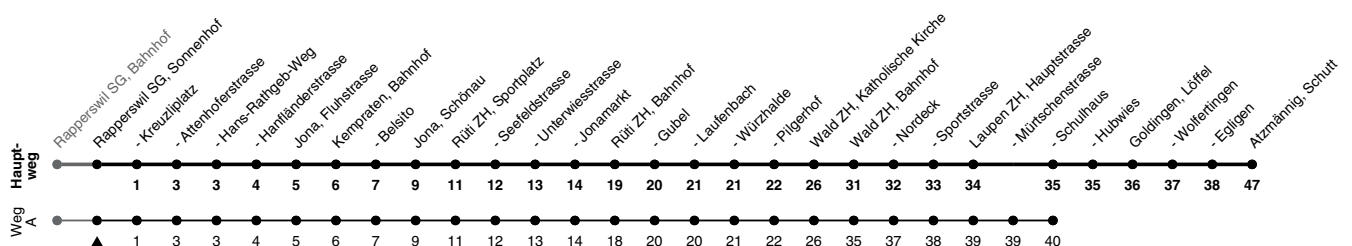

885

ZVV-Contact 0800 988 988 | zvv.ch

Zum Live-Fahrplan

Sonnenhof

Richtung Atzmännig, Schutt

via Rüti ZH, Bahnhof, Wald ZH, Bahnhof

h	Montag - Freitag	Samstag	Sonn- und Feiertag
5	42A	42A	42A
6	09b 39A	12b 42A	12b 42A
7	09b 39A	12b 42A	12b 42A
8	09d 42A	12 42A	12 42A
9	12d 42A	12 42A	12 42A
10	12d 42A	12 42A	12 42A
11	12d 42A	12 42A	12 42A
12	12e 42A	12 42A	12 42A
13	12e 42A	12 42A	12 42A
14	12e 42A	12 42A	12 42A
15	12e 42A	12 42A	12 42A
16	09e 39A	09 39A	12 42A
17	09e 39A	09 39A	12 42A
18	09e 42A	09 42A	12 42A
19	12b 42A	12b 42A	12b 42A
20	12A 42c	12A 42c	12A 42c
21	44c	44c	44c
22	44c	44c	44c
23	44c	44c	44c
0	44ac	44c	

- a) Nur Freitag
- A) fährt Weg A
- b) bis Goldingen, Egligen
- c) bis Rüti ZH, Bahnhof
- d) Zw. Egligen + Atzmännig nur in den Weihnachts-, Sport- und Sommerferien
- e) Zw. Egligen + Atzmännig nur mittwochs, in den Weihnachts-, Sport-, Sommerferien täglich.

Als Feiertage gelten: 25./26. Dez., 1./2. Jan., Karfreitag, Ostermontag, 1. Mai, Auffahrt, Pfingstmontag, 1. Aug.

Ungefähre Reisezeit in Minuten

Gültig vom 10.12.2023 - 12.12.2026

GEMEINSAM VORWÄRTS.