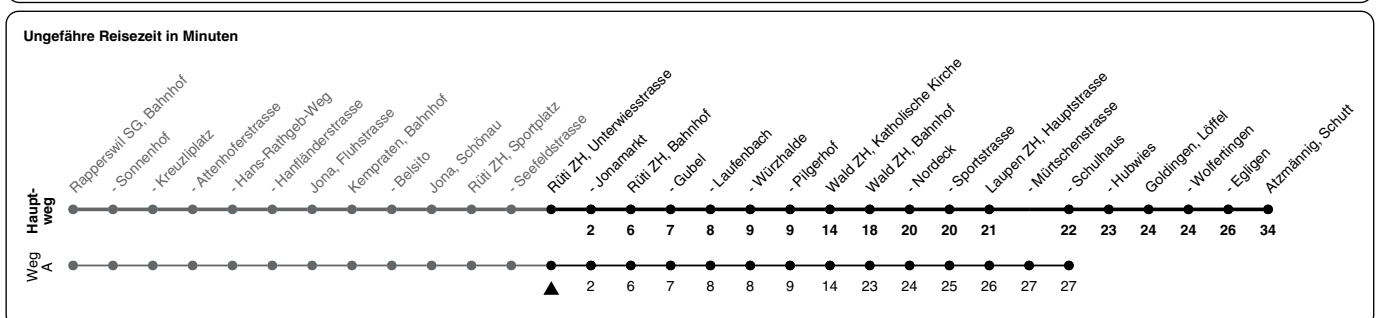

885

ZVV-Contact 0800 988 988 | zvv.ch

Zum Live-Fahrplan

Unterwiesstrasse

Richtung **Atzmännig, Schutt**

via **Rüti ZH, Bahnhof, Wald ZH, Bahnhof**

h	Montag - Freitag	Samstag	Sonn- und Feiertag
5	54A	54A	54A
6	24b 54A	24b 54A	24b 54A
7	24b 54A	24b 54A	24b 54A
8	24d 54A	24 54A	24 54A
9	24d 54A	24 54A	24 54A
10	24d 54A	24 54A	24 54A
11	24d 54A	24 54A	24 54A
12	24e 54A	24 54A	24 54A
13	24e 54A	24 54A	24 54A
14	24e 54A	24 54A	24 54A
15	24e 54A	24 54A	24 54A
16	24e 54A	24 54A	24 54A
17	24e 54A	24 54A	24 54A
18	24e 54A	24 54A	24 54A
19	24b 54A	24b 54A	24b 54A
20	24A 54c	24A 54c	24A 54c
21	55c	55c	55c
22	55c	55c	55c
23	55c	55c	55c
0	55ac	55c	

- a) Nur Freitag
- A) fährt Weg A
- b) bis Goldingen, Egligen
- c) bis Rüti ZH, Bahnhof
- d) Zw. Egligen + Atzmännig nur in den Weihnachts-, Sport- und Sommerferien
- e) Zw. Egligen + Atzmännig nur mittwochs, in den Weihnachts-, Sport-, Sommerferien täglich.

Als Feiertage gelten: 25./26. Dez., 1./2. Jan., Karfreitag, Ostermontag, 1. Mai, Auffahrt, Pfingstmontag, 1. Aug.

Gültig vom 10.12.2023 - 12.12.2026

GEMEINSAM VORWÄRTS.

25.09.2023