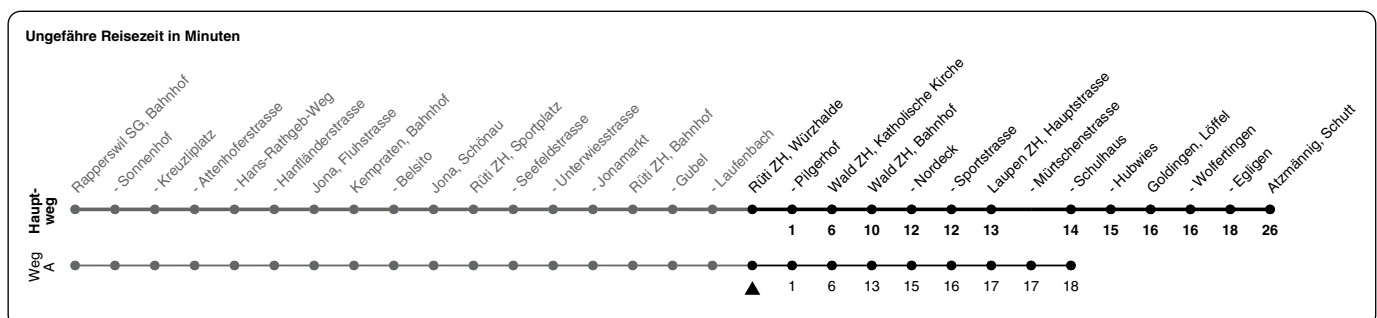

885

ZVV-Contact 0800 988 988 | zvv.ch

Zum Live-Fahrplan

Würzhalde

Richtung **Atzmännig, Schutt**

via **Wald ZH, Bahnhof**

h	Montag - Freitag	Samstag	Sonn- und Feiertag
5	02A 17A 32a 47b	32a	32a
6	02A 17A 32a 47b	02A 32a	02A 32a
7	02A 17A 32a 47b	02A 32a	02A 32a
8	02A 17A 32c 47b	02A 32	02A 32
9	02A 32c	02A 32	02A 32
10	02A 32c	02A 32	02A 32
11	02A 32c	02A 32	02A 32
12	02A 32d	02A 32	02A 32
13	02A 32d	02A 32	02A 32
14	02A 32d	02A 32	02A 32
15	02A 17A 32d 47b	02A 32	02A 32
16	02A 17A 32d 47b	02A 32	02A 32
17	02A 17A 32d 47b	02A 32	02A 32
18	02A 17A 32d 47b	02A 32	02A 32
19	02A 17A 32a 47b	02A 32a	02A 32a
20	02A 17A 32A 47b	02A 32A	02A 32A
21	17b 31b 47b	31b	31b
22	31b	31b	31b
23	31b	31b	31b
0	31b	31b	31b

A) fährt Weg A

a) bis Goldingen, Egligen

b) bis Wald ZH, Bahnhof

c) Zw. Egligen + Atzmännig nur in den Weihnachts-, Sport- und Sommerferien

d) Zw. Egligen + Atzmännig nur mittwochs, in den Weihnachts-, Sport-, Sommerferien täglich.

Als Feiertage gelten: 25./26. Dez., 1./2. Jan., Karfreitag, Ostermontag, 1. Mai, Auffahrt, Pfingstmontag, 1. Aug.

Gültig vom 10.12.2023 - 12.12.2026

GEMEINSAM VORWÄRTS.