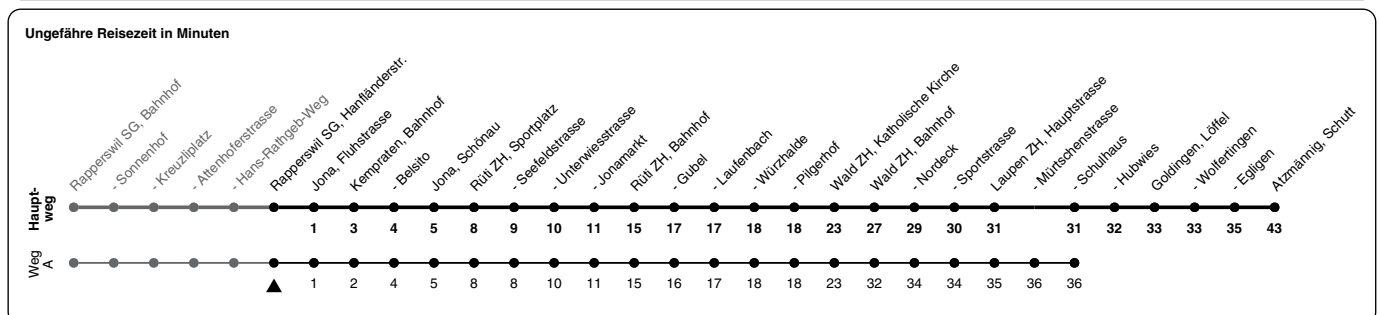

885

ZVV-Contact 0800 988 988 | zvv.ch

Zum Live-Fahrplan

Hanfländerstrasse

Richtung **Atzmännig, Schutt**

via **Rüti ZH, Bahnhof, Wald ZH, Bahnhof**

h	Montag - Freitag	Samstag	Sonn- und Feiertag
5	45A	45A	45A
6	13b 43A	15b 45A	15b 45A
7	13b 43A	15b 45A	15b 45A
8	13d 45A	15 45A	15 45A
9	15d 45A	15 45A	15 45A
10	15d 45A	15 45A	15 45A
11	15d 45A	15 45A	15 45A
12	15e 45A	15 45A	15 45A
13	15e 45A	15 45A	15 45A
14	15e 45A	15 45A	15 45A
15	15e 45A	15 45A	15 45A
16	13e 43A	13 43A	15 45A
17	13e 43A	13 43A	15 45A
18	13e 45A	13 45A	15 45A
19	15b 45A	15b 45A	15b 45A
20	15A 45c	15A 45c	15A 45c
21	47c	47c	47c
22	47c	47c	47c
23	47c	47c	47c
0	47ac	47c	

- a) Nur Freitag
- A) fährt Weg A
- b) bis Goldingen, Egligen
- c) bis Rüti ZH, Bahnhof
- d) Zw. Egligen + Atzmännig nur in den Weihnachts-, Sport- und Sommerferien
- e) Zw. Egligen + Atzmännig nur mittwochs, in den Weihnachts-, Sport-, Sommerferien täglich.

Als Feiertage gelten: 25./26. Dez., 1./2. Jan., Karfreitag, Ostermontag, 1. Mai, Auffahrt, Pfingstmontag, 1. Aug.

Gültig vom 10.12.2023 - 12.12.2026

GEMEINSAM VORWÄRTS.